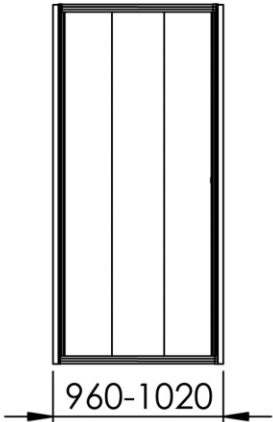

- GB** Shower screen 3 sliding shower door 96 - 102cm - Finish Shiny polished
- FR** Façade de douche 3 panneaux coulissants 96 - 102cm - Finition Poli brillant
- DE** Duschwand 3 Schiebetüren 96 - 102cm - Endfertigung Hochglanz
- ES** Fachada de ducha 3 paneles corredizos 96 - 102cm - Acabados Pulido brillante
- RU** Фасад 3 раздвижных панели 96 - 102cm - Конечная обработка Блестящий
- NL** Doucheschuifdeur 3 panelen 96 - 102cm - Uitvoering Hoogglans

Dimensions (Width x Depth x Height)
Dimensions (Largeur x Profondeur x Hauteur)
 Abmessungen (Breite x Tiefe x Höhe)
Dimensiones (Anchura x Profundidad x Altura)
 Размеры (Ширина x Глубина x Высота)
Afmetingen (Breedte x Diepte x Hoogte)

1020 x 59 x 1900 mm
 40.16 x 2.32 x 74.8 inches
 18.82kg

GB Features

Sliding glass panels reversible
 Wallfixing profile with possibility to correct oblique walls
 Height 190cm

FR Caractéristiques

Panneaux coulissants Réversible
 Cadre assurant l'étanchéité
 Système de réglage par profilé compensateur
 Hauteur 190cm

DE Beschreibung

Gleittüren Beidseitig montierbar
 Abdichtung durch Rahmen
 Leichte Wandschrägen werden durch ein Kompensationsprofil ausgeglichen.
 Höhe 190cm

ES Características

Paneles correderos Reversible
 Perfil asegurando la impermeabilidad
 Altura 190cm