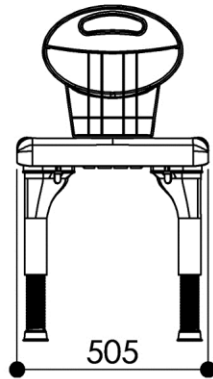

Dimensions (Width x Depth x Height)

Dimensions (Largeur x Profondeur x Hauteur)

Abmessungen (Breite x Tiefe x Höhe)

Dimensiones (Anchura x Profundidad x Altura)

Размеры (Ширина x Глубина x Высота)

Afmetingen (Breedte x Diepte x Hoogte)

505 x 468 x 900 mm

19.88 x 18.43 x 35.43 inches

5kg

## FR Caractéristiques

Hauteur de l'assise réglable de 370 à 550 mm  
 Surface grainée non-glissante  
 Extrémité des pieds en caoutchouc pour une meilleure stabilité  
 Siège percé de façon à laisser passer l'eau  
 Dossier démontable sans outil  
 Charge maximum : 180 kg

## DE Beschreibung

Duschhocker - Höhenverstellbar (370-550 mm)  
 Rutschsichere Sitzfläche  
 Standsichere Füße durch Gummibelag  
 Wasserdurchlässige Sitzfläche  
 Von Hand abnehmbare Rückenlehne  
 Belastung max. 180 kg