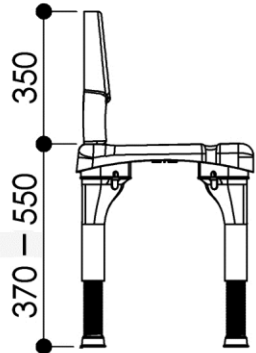

Dimensions (Width x Depth x Height)

Dimensions (Largeur x Profondeur x Hauteur)

Abmessungen (Breite x Tiefe x Höhe)

Dimensiones (Anchura x Profundidad x Altura)

Размеры (Ширина x Глубина x Высота)

Afmetingen (Breedte x Diepte x Hoogte)

505 x 468 x 900 mm

19.88 x 18.43 x 35.43 inches

5kg

## GB Features

Showerseat with adjustable height (370 - 550 mm)  
 Antiskid seating surface  
 Steady by rubber coating on feet  
 Water permeable seat  
 Backrest removable without using tools  
 Max. load 180 kg

## FR Caractéristiques

Hauteur de l'assise réglable de 370 à 550 mm  
 Surface grainée non-glissante  
 Extrémité des pieds en caoutchouc pour une meilleure stabilité  
 Siège percé de façon à laisser passer l'eau  
 Dossier démontable sans outil  
 Charge maximum : 180 kg