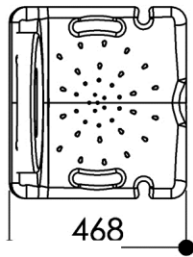

Dimensions (Width x Depth x Height)

Dimensions (Largeur x Profondeur x Hauteur)

Abmessungen (Breite x Tiefe x Höhe)

Dimensiones (Anchura x Profundidad x Altura)

Размеры (Ширина x Глубина x Высота)

Afmetingen (Breedte x Diepte x Hoogte)

505 x 468 x 900 mm

19.88 x 18.43 x 35.43 inches

5kg

## GB Features

Showerseat with adjustable height (370 - 550 mm)  
 Antiskid seating surface  
 Steady by rubber coating on feet  
 Water permeable seat  
 Backrest removable without using tools  
 Max. load 180 kg

## FR Caractéristiques

Hauteur de l'assise réglable de 370 à 550 mm  
 Surface grainée non-glissante  
 Extrémité des pieds en caoutchouc pour une meilleure stabilité  
 Siège percé de façon à laisser passer l'eau  
 Dossier démontable sans outil  
 Charge maximum : 180 kg