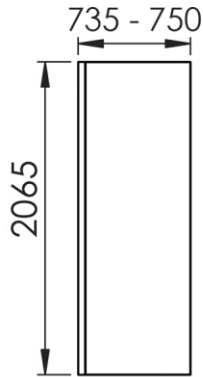

- GB** Fixed shower screen 73.5 - 75cm - Finish Matt white
- FR** **Panneau de douche fixe 73.5 - 75cm - Finition Blanc mat**
- DE** Feststehende Duschglas 73.5 - 75cm - Endfertigung Mattweiss
- ES** **Panel de ducha fijo 73.5 - 75cm - Acabados Blanco mate**
- RU** Фиксированная панель для душа 73.5 - 75cm - Конечная обработка Белый матовый
- NL** **Douchezijwand vast 73.5 - 75cm - Uitvoering Wit mat**

Dimensions (Width x Depth x Height)

Dimensions (Largeur x Profondeur x Hauteur)

Abmessungen (Breite x Tiefe x Höhe)

Dimensiones (Anchura x Profundidad x Altura)

Размеры (Ширина x Глубина x Высота)

Afmetingen (Breedte x Diepte x Hoogte)

750 x 27 x 2056 mm

29.53 x 1.06 x 80.94 inches

GB Features

Height: 2.06m (standard of a Clarit® door)
Aesthetics: no visible screws
Adjustable: oblique walls are compensated inside the profile - no visible compensation profile
Waterproofness given by U-profile

DE Beschreibung

Höhe 2.06 m (Standard für Duschtür Clarit®)
Ästhetik : Keinerlei sichtbare Schrauben
Ausgleich von leichter Wandschräge ohne sichtbares Kompensationsprofil innerhalb des Wandprofils
Abdichtung durch U-Profil