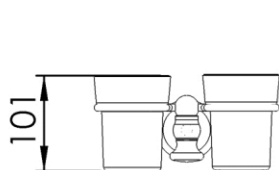

Dimensions (Width x Depth x Height)

Dimensions (Largeur x Profondeur x Hauteur)

Abmessungen (Breite x Tiefe x Höhe)

Dimensiones (Anchura x Profundidad x Altura)

Размеры (Ширина x Глубина x Высота)

Afmetingen (Breedte x Diepte x Hoogte)

195 x 119 x 101 mm

7.68 x 4.69 x 3.98 inches

1kg

GB Features

Monobloc accessory
3 fixing points per support plate, oblong holes
Direct fixing on the wall (no interface between the wall and the accessory)
No visible screw
Screws and wallplugs included

DE Beschreibung

Accessoire in einem Stück
3 Befestigungspunkte pro Platine, ovale Vorbohrungen
Direkte Befestigung des Accessoires an der Wand (ohne Teil zwischen Wand und Zubehör)
Verdeckte Schrauben
Rostfreie Schrauben und Dübel mitgeliefert