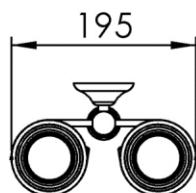

Dimensions (Width x Depth x Height)

Dimensions (Largeur x Profondeur x Hauteur)

Abmessungen (Breite x Tiefe x Höhe)

Dimensiones (Anchura x Profundidad x Altura)

Размеры (Ширина x Глубина x Высота)

Afmetingen (Breedte x Diepte x Hoogte)

195 x 119 x 101 mm

7.68 x 4.69 x 3.98 inches

1kg

GB Features

Monobloc accessory
3 fixing points per support plate, oblong holes
Direct fixing on the wall (no interface between the wall and the accessory)
No visible screw
Screws and wallplugs included