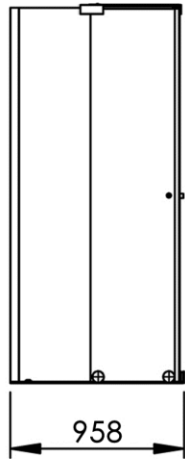

- GB** Shower corner cabin 2 fixed + 2 sliding panels 95 x 95cm - Finish Matt white
- FR** Cabine d'angle 2 fixes + 2 mobiles 95 x 95cm - Finition Blanc mat
- DE** Eckkabine 2 festehende + 2 gleitende Glasteile 95 x 95cm - Endfertigung Mattweiss
- ES** Cabina de esquina 2 fijas + 2 móviles 95 x 95cm - Acabados Blanco mate
- RU** Душевой уголок 2 подвижные и 2 фиксированные панели 95 x 95cm - Конечная обработка Белый матовый
- NL** Hoekkabine met 2 schuifwanden + 2 vaste wanden 95 x 95cm - Uitvoering Wit mat

958 x 958 x 2086 mm  
37.72 x 37.72 x 82.13 inches

Dimensions (Width x Depth x Height)

Dimensions (Largeur x Profondeur x Hauteur)

Abmessungen (Breite x Tiefe x Höhe)

Dimensiones (Anchura x Profundidad x Altura)

Размеры (Ширина x Глубина x Высота)

Afmetingen (Breedte x Diepte x Hoogte)

## GB Features

Height : 2.08 m (standard height for shower door)  
Aesthetics : Fixing is hidden  
Adjustment : In the case of out of square angle of the wall, this can be corrected by the hidden compensator profile (inside the profile).  
Mechanism : Adjustable rollers  
Abutment : Integrated in the horizontal rail as well as on the vertical profile  
Watertightness : A vertical seal + horizontal rail + vertical profile