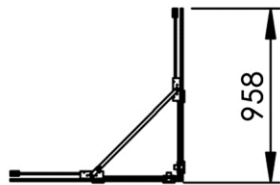

- GB** Shower corner cabin 2 fixed + 2 sliding panels 95 x 95cm - Finish Matt white
- FR** Cabine d'angle 2 fixes + 2 mobiles 95 x 95cm - Finition Blanc mat
- DE** Eckkabine 2 festehende + 2 gleitende Glasteile 95 x 95cm - Endfertigung Mattweiss
- ES** Cabina de esquina 2 fijas + 2 móviles 95 x 95cm - Acabados Blanco mate
- RU** Душевой уголок 2 подвижные и 2 фиксированные панели 95 x 95cm - Конечная обработка Белый матовый
- NL** Hoekkabine met 2 schuifwanden + 2 vaste wanden 95 x 95cm - Uitvoering Wit mat

958 x 958 x 2086 mm  
37.72 x 37.72 x 82.13 inches

Dimensions (Width x Depth x Height)

Dimensions (Largeur x Profondeur x Hauteur)

Abmessungen (Breite x Tiefe x Höhe)

Dimensiones (Anchura x Profundidad x Altura)

Размеры (Ширина x Глубина x Высота)

Afmetingen (Breedte x Diepte x Hoogte)

## GB Features

Height : 2.08 m (standard height for shower door)  
Aesthetics : Fixing is hidden  
Adjustment : In the case of out of square angle of the wall, this can be corrected by the hidden compensator profile (inside the profile).  
Mechanism : Adjustable rollers  
Abutment : Integrated in the horizontal rail as well as on the vertical profile  
Watertightness : A vertical seal + horizontal rail + vertical profile