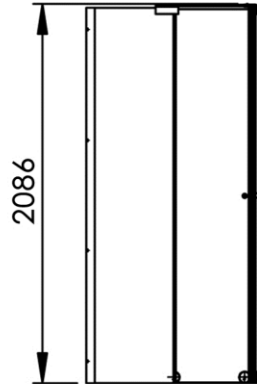

- GB** Shower corner cabin 2 fixed + 2 sliding panels 95 x 95cm - Finish Matt white
- FR** Cabine d'angle 2 fixes + 2 mobiles 95 x 95cm - Finition Blanc mat
- DE** Eckkabine 2 festehende + 2 gleitende Glasteile 95 x 95cm - Endfertigung Mattweiss
- ES** Cabina de esquina 2 fijas + 2 móviles 95 x 95cm - Acabados Blanco mate
- RU** Душевой уголок 2 подвижные и 2 фиксированные панели 95 x 95cm - Конечная обработка Белый матовый
- NL** Hoekkabine met 2 schuifwanden + 2 vaste wanden 95 x 95cm - Uitvoering Wit mat

958 x 958 x 2086 mm  
37.72 x 37.72 x 82.13 inches

Dimensions (Width x Depth x Height)

Dimensions (Largeur x Profondeur x Hauteur)

Abmessungen (Breite x Tiefe x Höhe)

Dimensiones (Anchura x Profundidad x Altura)

Размеры (Ширина x Глубина x Высота)

Afmetingen (Breedte x Diepte x Hoogte)

## GB Features

Height : 2.08 m (standard height for shower door)  
Aesthetics : Fixing is hidden  
Adjustment : In the case of out of square angle of the wall, this can be corrected by the hidden compensator profile (inside the profile).  
Mechanism : Adjustable rollers  
Abutment : Integrated in the horizontal rail as well as on the vertical profile  
Watertightness : A vertical seal + horizontal rail + vertical profile