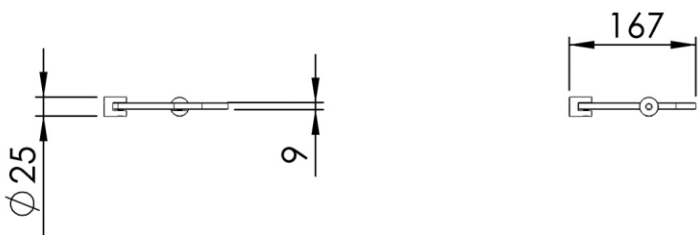

Dimensions (Width x Depth x Height)

Dimensions (Largeur x Profondeur x Hauteur)

Abmessungen (Breite x Tiefe x Höhe)

Dimensiones (Anchura x Profundidad x Altura)

Размеры (Ширина x Глубина x Высота)

Afmetingen (Breedte x Diepte x Hoogte)

167 x 164 x 25 mm

6.57 x 6.46 x 0.98 inches

0.2905kg

GB Features

2 fixing points
 Mounted in the corner for better resistance to being torn off
 Screws and wallplugs included

FR Caractéristiques

2 points de fixation
 Mise en œuvre en angle offrant une grande résistance à l'arrachement
 Visserie et chevilles fournies