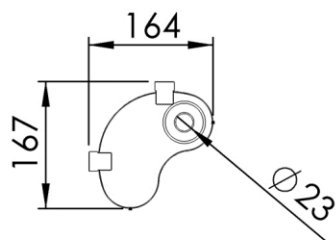

Dimensions (Width x Depth x Height)

Dimensions (Largeur x Profondeur x Hauteur)

Abmessungen (Breite x Tiefe x Höhe)

Dimensiones (Anchura x Profundidad x Altura)

Размеры (Ширина x Глубина x Высота)

Afmetingen (Breedte x Diepte x Hoogte)

167 x 164 x 25 mm

6.57 x 6.46 x 0.98 inches

0.2905kg

GB Features

2 fixing points
 Mounted in the corner for better resistance to being torn off
 Screws and wallplugs included

FR Caractéristiques

2 points de fixation
 Mise en œuvre en angle offrant une grande résistance à l'arrachement
 Visserie et chevilles fournies