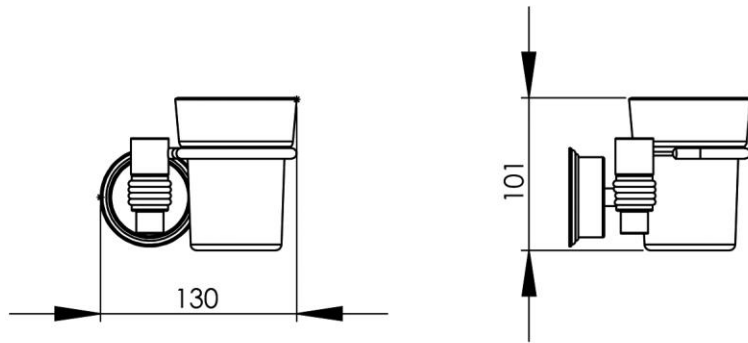

Dimensions (Width x Depth x Height)

Dimensions (Largeur x Profondeur x Hauteur)

Abmessungen (Breite x Tiefe x Höhe)

Dimensiones (Anchura x Profundidad x Altura)

Размеры (Ширина x Глубина x Высота)

Afmetingen (Breedte x Diepte x Hoogte)

130 x 120 x 101 mm

5.12 x 4.72 x 3.98 inches

GB Features

Monobloc accessory
Decorating surrounding of wall plate
3 fixing points per support plate, oblong holes
Direct fixing on the wall (no interface between the wall and the accessory)
No visible screw
Screws and wallplugs included

DE Beschreibung

Accessoire in einem Stück
Zierring um die Befestigungsplatine
3 Befestigungspunkte pro Platine, ovale Vorbohrungen
Direkte Befestigung des Accessoires an der Wand (ohne Teil zwischen Wand und Zubehör)
Verdeckte Schrauben
Rostfreie Schrauben und Dübel mitgeliefert