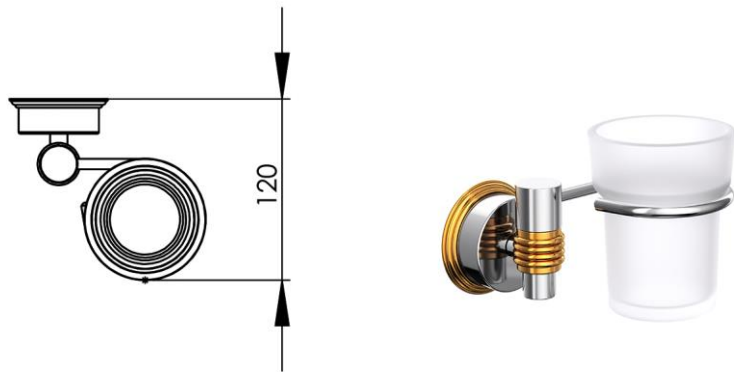

- **GB** Holder with tumbler - Finish Chrome & Gold
- **FR** Porte-gobelet simple + gobelet - Finition Chrome & Or
- **DE** Einfacher Glashalter mit Glas - Endfertigung Chrom & Gold
- **ES** Portavasos - vaso incluido - Acabados Cromo & Oro
- **RU** Держатель стакана + стакан - Конечная обработка Хром & Золото
- **NL** Enkele glashouder met glas - Uitvoering Chrom & Goud

Dimensions (Width x Depth x Height)

Dimensions (Largeur x Profondeur x Hauteur)

Abmessungen (Breite x Tiefe x Höhe)

Dimensiones (Anchura x Profundidad x Altura)

Размеры (Ширина x Глубина x Высота)

Afmetingen (Breedte x Diepte x Hoogte)

130 x 120 x 101 mm

5.12 x 4.72 x 3.98 inches

GB Features

Monobloc accessory
Decorating surrounding of wall plate
3 fixing points per support plate, oblong holes
Direct fixing on the wall (no interface between the wall and the accessory)
No visible screw
Screws and wallplugs included

FR Caractéristiques

Accessoire monobloc
Bague arrière de finition
3 points de fixation par platine, trous oblongs
Fixation directe de l'accessoire dans le mur (pas d'interface entre le mur et l'accessoire)
Pas de vis apparentes
Visserie et chevilles fournies

DE Beschreibung

Accessoire in einem Stück
Zierring um die Befestigungsplatine
3 Befestigungspunkte pro Platine, ovale Vorbohrungen
Direkte Befestigung des Accessoires an der Wand (ohne Teil zwischen Wand und Zubehör)
Verdeckte Schrauben
Rostfreie Schrauben und Dübel mitgeliefert

ES Características

Accesorio monobloc
3 puntos de fijación por platina, agujero oblongos
Fijación directa del accesorio en la pared (ningún interfaz entre la pared y el accesorio)
Tornillos tapados
Tornillos y tacos incluidos

RU Характеристики

Цельный аксессуар
Декоративное кольцо
Три точки фиксации на опорной пластине, продолговатые отверстия
Фиксация непосредственно в стену (нет зазора между аксессуаром и стеной)
Скрытое крепление
Крепёжные детали прилагаются

NL Kenmerken

Monoblok accessoire
Decor ring achterplaat
3 bevestigingspunten ovale gaten
Geen zichtbare schroeven
Directe bevestiging van de accessoire aan de muur (geen puntschroefje)
S Schroeven en pluggen meegeleverd

Materials

Chromed metal
Beaker in satin glass
Stainless steel support plate
Stainless steel screws

Matériaux

Métal chromé
Gobelet en verre satiné
Platine en inox 304L
Visserie inox

Material

Metall verchromt
Satinieretes Glas
Platine aus Edelstahl 304L
Schrauben aus Edelstahl

Materiales

Latón cromado
Vaso de cristal satinado
Platina de acero inoxidable 304L
Tornillos de acero inoxidable

Материал

Хромированный металл
Стакан - полуматовое стекло
Пластина - нержавеющая сталь 304L
Крепёжные детали - нержавеющая сталь

Materiaal

Verchromd metaal
Beker van mat glas
Plaatje van rvs 304L
RVS schroeven