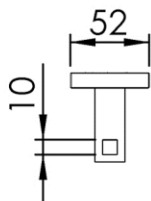

Dimensions (Width x Depth x Height)

Dimensions (Largeur x Profondeur x Hauteur)

Abmessungen (Breite x Tiefe x Höhe)

Dimensiones (Anchura x Profundidad x Altura)

Размеры (Ширина x Глубина x Высота)

Afmetingen (Breedte x Diepte x Hoogte)

52 x 59 x 52 mm

2.05 x 2.32 x 2.05 inches

0.22kg

GB Features

Monobloc accessory
 3 fixing points per support plate, oblong holes
 Direct fixing on the wall (no interface between the wall and the accessory)
 2 grub screws (theft protection)
 No visible screw
 Screws and wallplugs included

DE Beschreibung

Accessoire in einem Stück
 3 Befestigungspunkte pro Platine, ovale Vorbohrungen
 Direkte Befestigung des Accessoires an der Wand (ohne Teil zwischen Wand und Zubehör)
 Verschraubung durch 2 Madenschrauben (Diebstahlschutz)
 Verdeckte Schrauben
 Rostfreie Schrauben und Dübel mitgeliefert