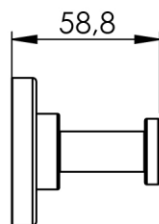

Dimensions (Width x Depth x Height)

Dimensions (Largeur x Profondeur x Hauteur)

Abmessungen (Breite x Tiefe x Höhe)

Dimensiones (Anchura x Profundidad x Altura)

Размеры (Ширина x Глубина x Высота)

Afmetingen (Breedte x Diepte x Hoogte)

58 x 59 x 58 mm

2.28 x 2.32 x 2.28 inches

0,1025kg

GB Features

Monobloc accessory
3 fixing points per support plate, oblong holes
Direct fixing on the wall (no interface between the wall and the accessory)
No visible screw
Screws and wallplugs included