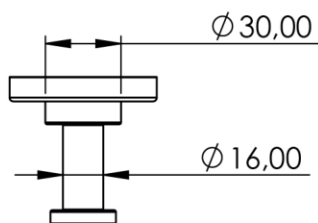

Dimensions (Width x Depth x Height)

Dimensions (Largeur x Profondeur x Hauteur)

Abmessungen (Breite x Tiefe x Höhe)

Dimensiones (Anchura x Profundidad x Altura)

Размеры (Ширина x Глубина x Высота)

Afmetingen (Breedte x Diepte x Hoogte)

58 x 59 x 58 mm

2.28 x 2.32 x 2.28 inches

0,1025kg

GB Features

Monobloc accessory
3 fixing points per support plate, oblong holes
Direct fixing on the wall (no interface between the wall and the accessory)
No visible screw
Screws and wallplugs included