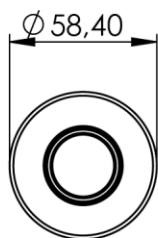

Dimensions (Width x Depth x Height)

Dimensions (Largeur x Profondeur x Hauteur)

Abmessungen (Breite x Tiefe x Höhe)

Dimensiones (Anchura x Profundidad x Altura)

Размеры (Ширина x Глубина x Высота)

Afmetingen (Breedte x Diepte x Hoogte)

58 x 59 x 58 mm

2.28 x 2.32 x 2.28 inches

0,1025kg

GB Features

Monobloc accessory
3 fixing points per support plate, oblong holes
Direct fixing on the wall (no interface between the wall and the accessory)
No visible screw
Screws and wallplugs included