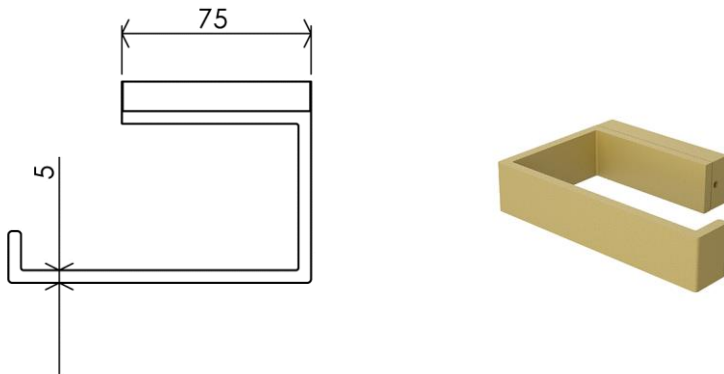

Dimensions (Width x Depth x Height)
Dimensions (Largeur x Profondeur x Hauteur)
 Abmessungen (Breite x Tiefe x Höhe)
Dimensiones (Anchura x Profundidad x Altura)
 Размеры (Ширина x Глубина x Высота)
Afmetingen (Breedte x Diepte x Hoogte)

120 x 80 x 25 mm
 4.72 x 3.15 x 0.98 inches
 0.1403kg

GB Features

Monobloc accessory
 2 fixing points per support plate, oblong holes
 Direct fixing on the wall (no interface between the wall and the accessory)
 1 grub screw (theft protection)
 Screws and wallplugs included

FR Caractéristiques

Accessoire monobloc
 2 points de fixation par platine, trous oblongs
 Fixation directe de l'accessoire dans le mur (pas d'interface entre le mur et l'accessoire)
 Vis BTR de sécurité (antivol)
 Visserie et chevilles fournies

DE Beschreibung

Accessoire in einem Stück
 2 Befestigungspunkte pro Platine, ovale Vorbohrungen
 Direkte Befestigung des Accessoires an der Wand (ohne Teil zwischen Wand und Zubehör)
 Gesichert durch 1 Madenschraube (Diebstahlschutz)
 Rostfreie Schrauben und Dübel mitgeliefert