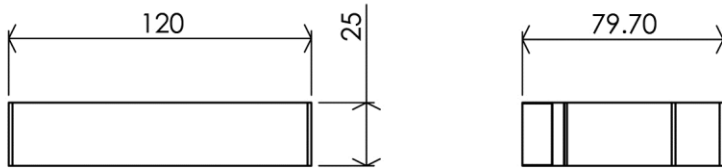

Dimensions (Width x Depth x Height)
Dimensions (Largeur x Profondeur x Hauteur)
 Abmessungen (Breite x Tiefe x Höhe)
Dimensiones (Anchura x Profundidad x Altura)
 Размеры (Ширина x Глубина x Высота)
Afmetingen (Breedte x Diepte x Hoogte)

120 x 80 x 25 mm
 4.72 x 3.15 x 0.98 inches
 0.1403kg

GB Features

Monobloc accessory
 2 fixing points per support plate, oblong holes
 Direct fixing on the wall (no interface between the wall and the accessory)
 1 grub screw (theft protection)
 Screws and wallplugs included