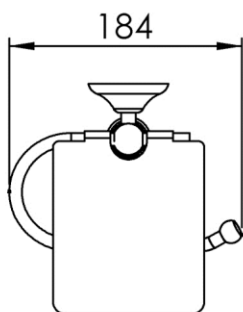

- GB** Toilet roll holder with cover - Finish Chrome
- FR** Distributeur papier rouleau simple avec capot - Finition Chrome
- DE** Einfacher Papierrollenhalter mit Abdeckung - Endfertigung Chrom
- ES** Portarollos con tapa - Acabados Cromo
- RU** Держатель туалетной бумаги с крышкой - Конечная обработка Хром
- NL** Enkele toiletpapierhouder met klep - Uitvoering Chroom

Dimensions (Width x Depth x Height)

Dimensions (Largeur x Profondeur x Hauteur)

Abmessungen (Breite x Tiefe x Höhe)

Dimensiones (Anchura x Profundidad x Altura)

Размеры (Ширина x Глубина x Высота)

Afmetingen (Breedte x Diepte x Hoogte)

184 x 182 x 68 mm

7.24 x 7.17 x 2.68 inches

0.7kg

#### **GB** Features

Monobloc accessory  
3 fixing points per support plate, oblong holes  
Direct fixing on the wall (no interface between the wall and the accessory)  
No visible screw  
Screws and wallplugs included