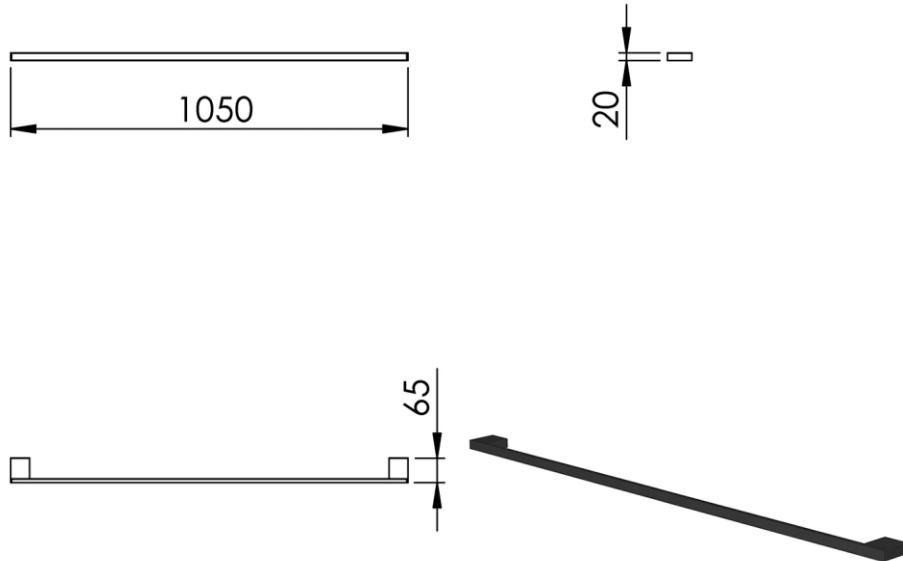

- GB** Towel holder 100cm - Finish Matt black
- FR** Porte-serviettes 1 branche fixe 100cm - Finition Noir mat
- DE** Handtuchhalter 100cm - Endfertigung Mattschwarz
- ES** Toallero barra 100cm - Acabados Negro mate
- RU** Полотенцедержатель 100см - Конечная обработка Матовый черный
- NL** Enkele handdoekhouder 100cm - Uitvoering Zwart mat

Dimensions (Width x Depth x Height)

Dimensions (Largeur x Profondeur x Hauteur)

Abmessungen (Breite x Tiefe x Höhe)

Dimensiones (Anchura x Profundidad x Altura)

Размеры (Ширина x Глубина x Высота)

Afmetingen (Breedte x Diepte x Hoogte)

1050 x 65 x 20 mm

41.34 x 2.56 x 0.79 inches

GB Features

Monobloc accessory
2 fixing points per support plate, oblong holes
Direct fixing on the wall (no interface between the wall and the accessory)
Solid assembling by 2 grub screws
No visible screw
Screws and wallplugs included

DE Beschreibung

Accessoire in einem Stück
2 Befestigungspunkte pro Platine
Direkte Befestigung des Accessoirs an der Wand (ohne Teil zwischen Wand und Zubehör)
Verdeckte Schrauben
Rostfreie Schrauben und Dübel mitgeliefert