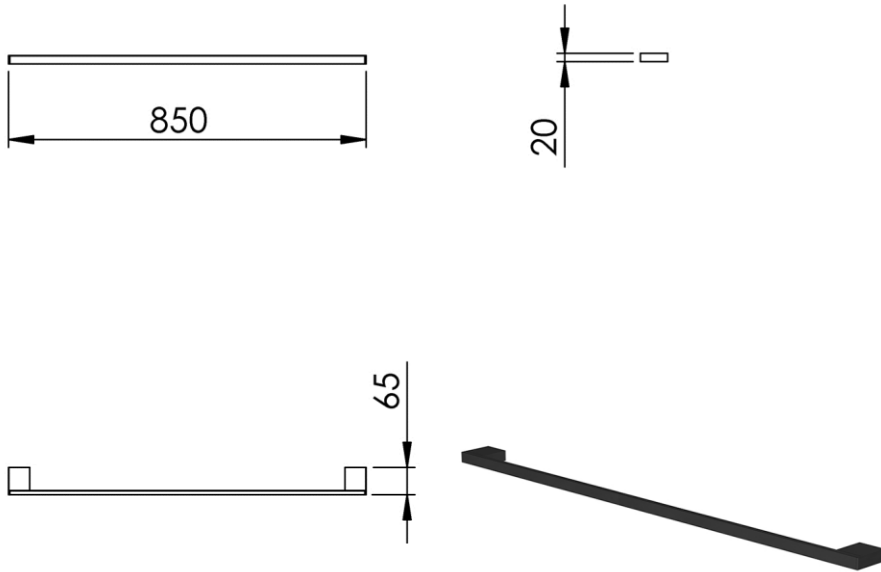

- GB** Towel holder 80cm - Finish Matt black
- FR** Porte-serviettes 1 branche fixe 80cm - Finition Noir mat
- DE** Handtuchhalter 80cm - Endfertigung Mattschwarz
- ES** Toallero barra 80cm - Acabados Negro mate
- RU** Полотенцедержатель 80см - Конечная обработка Матовый черный
- NL** Enkele handdoekhouder 80cm - Uitvoering Zwart mat

Dimensions (Width x Depth x Height)

Dimensions (Largeur x Profondeur x Hauteur)

Abmessungen (Breite x Tiefe x Höhe)

Dimensiones (Anchura x Profundidad x Altura)

Размеры (Ширина x Глубина x Высота)

Afmetingen (Breedte x Diepte x Hoogte)

850 x 65 x 20 mm

33.46 x 2.56 x 0.79 inches

GB Features

Monobloc accessory
2 fixing points per support plate, oblong holes
Direct fixing on the wall (no interface between the wall and the accessory)
Solid assembling by 2 grub screws
No visible screw
Screws and wallplugs included

DE Beschreibung

Accessoire in einem Stück
2 Befestigungspunkte pro Platine
Direkte Befestigung des Accessoirs an der Wand (ohne Teil zwischen Wand und Zubehör)
Verdeckte Schrauben
Rostfreie Schrauben und Dübel mitgeliefert