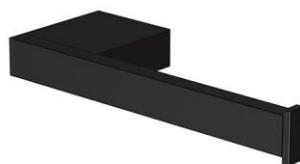

- GB** Toilet roll holder - Finish Matt black
- FR** Distributeur papier rouleau simple - Finition Noir mat
- DE** Einfacher Papierrollenhalter - Endfertigung Mattschwarz
- ES** Portarollos - Acabados Negro mate
- RU** Держатель туалетной бумаги - Конечная обработка Матовый черный
- NL** Enkele toiletpapierhouder - Uitvoering Zwart mat

177 x 65 x 26 mm

6.97 x 2.56 x 1.02 inches

#### **GB** Features

Monobloc accessory  
2 fixing points per support plate, oblong holes  
Direct fixing on the wall (no interface between the wall and the accessory)  
Solid assembling by 2 grub screws  
No visible screw  
Screws and wallplugs included

#### **FR** Caractéristiques

Accessoire monobloc  
2 points de fixation par platine  
Fixation directe de l'accessoire dans le mur (pas d'interface entre le mur et l'accessoire)  
Double BTR de sécurité (antivol)  
Pas de vis apparentes  
Visserie et chevilles fournies