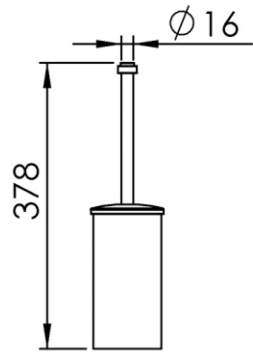

- GB** Tall toilet brush wall mounted - Finish Chrome
- FR** Pot balai haut à fixer - Finition Chrome
- DE** Hohe WC - Bürstengarnitur zur Wandmontage - Endfertigung Chrom
- ES** Escobillero alto pared - Acabados Cromo
- RU** Ершик туалетный большой подвесной - Конечная обработка Хром
- NL** Toiletborstelhouder hoog voor muurbevestiging - Uitvoering Chroom

96 x 96 x 378 mm

3.78 x 3.78 x 14.88 inches

0.75kg

Dimensions (Width x Depth x Height)

Dimensions (Largeur x Profondeur x Hauteur)

Abmessungen (Breite x Tiefe x Höhe)

Dimensiones (Anchura x Profundidad x Altura)

Размеры (Ширина x Глубина x Высота)

Afmetingen (Breedte x Diepte x Hoogte)

GB Features

2 fixing points
Spare parts available
Brush head can be replaced without changing the handle
Bristles fitted on bronze collars to avoid oxydation
Receptacle color and WC brush head : White
Screws and wallplugs included