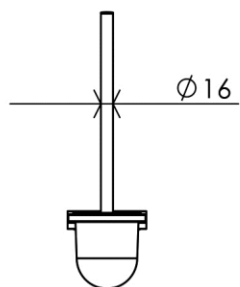

- GB** Short toilet brush wall mounted - Finish White & Matt white
- FR** Pot balai court à fixer - Finition Blanc & Blanc mat
- DE** Kurze WC-Bürstengarnitur zur Wandmontage - Endfertigung Weiss & Mattweiss
- ES** Escobillero corto pared - Acabados Blanco & Blanco mate
- RU** Ершик туалетный малый подвесной - Конечная обработка Белый & Белый матовый
- NL** Toiletborstehouder laag voor muurbevestiging - Uitvoering Wit & Wit mat

Dimensions (Width x Depth x Height)

Dimensions (Largeur x Profondeur x Hauteur)

Abmessungen (Breite x Tiefe x Höhe)

Dimensiones (Anchura x Profundidad x Altura)

Размеры (Ширина x Глубина x Высота)

Afmetingen (Breedte x Diepte x Hoogte)

104 x 119 x 365 mm

4.09 x 4.69 x 14.37 inches

0.3965kg