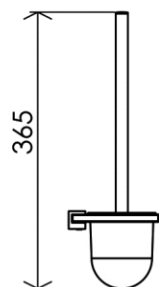

- GB** Short toilet brush wall mounted - Finish White & Matt white
- FR** Pot balai court à fixer - Finition Blanc & Blanc mat
- DE** Kurze WC-Bürstengarnitur zur Wandmontage - Endfertigung Weiss & Mattweiss
- ES** Escobillero corto pared - Acabados Blanco & Blanco mate
- RU** Ершик туалетный малый подвесной - Конечная обработка Белый & Белый матовый
- NL** Toiletborstehouder laag voor muurbevestiging - Uitvoering Wit & Wit mat

Dimensions (Width x Depth x Height)

Dimensions (Largeur x Profondeur x Hauteur)

Abmessungen (Breite x Tiefe x Höhe)

Dimensiones (Anchura x Profundidad x Altura)

Размеры (Ширина x Глубина x Высота)

Afmetingen (Breedte x Diepte x Hoogte)

104 x 119 x 365 mm

4.09 x 4.69 x 14.37 inches

0.3965kg