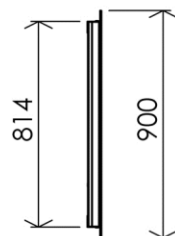

Dimensions (Width x Depth x Height)

Dimensions (Largeur x Profondeur x Hauteur)

Abmessungen (Breite x Tiefe x Höhe)

Dimensiones (Anchura x Profundidad x Altura)

Размеры (Ширина x Глубина x Высота)

Afmetingen (Breedte x Diepte x Hoogte)

1400 x 56 x 900 mm

55.12 x 2.2 x 35.43 inches

24.0184kg

gb Features

Lighting: LED
 Lifetime: > 30 000h
 Light colour : Warm white (2800°K)
 LED light output power : 1670 lumens/m
 LED rated power : 35W
 Energy Class : F
 LED lamps included
 Defogger system : Included (2 x 40W)
 Voltage : 100-240V
 Frequency : 50-60Hz
 Standards : CE / ROHS compliance
 Double insulation
 IP44 Class II Volume 2
 Direct electrical connection via the wall
 Interrupter : No on/off button (optionally : can be connected via an external switch-button, not included)
 Stainless screws and wallplugs included

Materials

Body : Aluminium
 Mirror : Silver floated glass, mat

Matériaux

Caisson: Aluminium
 Miroir: Verre argenté et dépoli

de Beschreibung

Lichtquelle: LED
 Leistungsdauer: > 30 000 Std.
 Lichtfarbe: Warmweiss (2800°K)
 Leuchtkraft LED Lampen: 1670 lumens/m
 LED Stärke: 35W
 Energieklasse: F
 LED Lampen enthalten
 Anti-Beschlagsystem : enthalten (2 x 40W)
 Spannung: 100-240V
 Frequenz: 50-60Hz
 Normen: CE/ROHS
 Doppelt isoliert
 IP44 Schutzklasse II Volumen 2
 Elektrischer Anschluss: direkt über Wandbuchse
 Ohne Ein/Aus-Schalter (Möglichkeit über externen Anschluss, Schalter nicht enthalten)
 Montage: Rostfreie Schrauben und Dübel enthalten