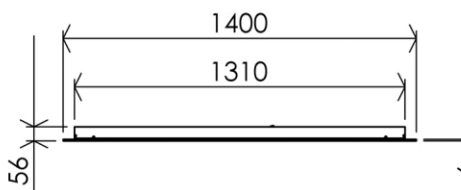

- GB** Mirror with 2 vertically integrated LED light bands and defogger 140 x 90cm - Finish White
- FR** Miroir LED rétro éclairé 2 bandes dépolies verticales et antibuée 140 x 90cm - Finition Blanc
- DE** LED Leuchtspiegel mit 2 vertikalen LED Lichtbanden und Beschlagschutz 140 x 90cm - Endfertigung Weiss
- ES** Espejo LED retroiluminado con 2 barras esmeriladas verticales y sistema anti niebla 140 x 90cm - Acabados Blanco
- RU** Зеркало с задней светодиодной подсветкой, незапотевающая поверхность, 2 вертикальные матовые полосы 140 x 90см - Конечная обработка Белый
- NL** Retro verlichte LED spiegel met anti-damp systeem en 2 gepolijste banen 140 x 90cm - Uitvoering Wit

Dimensions (Width x Depth x Height)

Dimensions (Largeur x Profondeur x Hauteur)

Abmessungen (Breite x Tiefe x Höhe)

Dimensiones (Anchura x Profundidad x Altura)

Размеры (Ширина x Глубина x Высота)

Afmetingen (Breedte x Diepte x Hoogte)

1400 x 56 x 900 mm

55.12 x 2.2 x 35.43 inches

24.0184kg

gb Features

Lighting: LED
 Lifetime: > 30 000h
 Light colour : Warm white (2800°K)
 LED light output power : 1670 lumens/m
 LED rated power : 35W
 Energy Class : F
 LED lamps included
 Defogger system : Included (2 x 40W)
 Voltage : 100-240V
 Frequency : 50-60Hz
 Standards : CE / ROHS compliance
 Double insulation
 IP44 Class II Volume 2
 Direct electrical connection via the wall
 Interrupter : No on/off button (optionally : can be connected via an external switch-button, not included)
 Stainless screws and wallplugs included