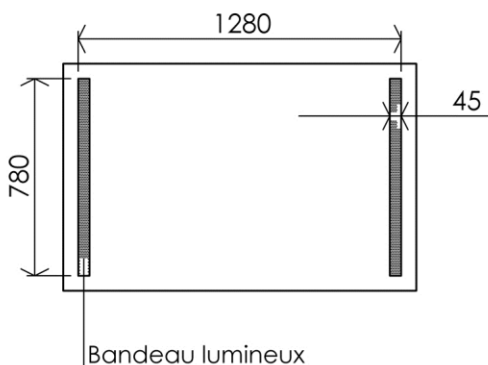

- GB** Mirror with 2 vertically integrated LED light bands and defogger 140 x 90cm - Finish White
- FR** Miroir LED rétro éclairé 2 bandes dépolies verticales et antibuée 140 x 90cm - Finition Blanc
- DE** LED Leuchtspiegel mit 2 vertikalen LED Lichtbanden und Beschlagschutz 140 x 90cm - Endfertigung Weiss
- ES** Espejo LED retroiluminado con 2 barras esmeriladas verticales y sistema anti niebla 140 x 90cm - Acabados Blanco
- RU** Зеркало с задней светодиодной подсветкой, незапотевающая поверхность, 2 вертикальные матовые полосы 140 x 90см - Конечная обработка Белый
- NL** Retro verlichte LED spiegel met anti-damp systeem en 2 gepolijste banen 140 x 90cm - Uitvoering Wit

Dimensions (Width x Depth x Height)

Dimensions (Largeur x Profondeur x Hauteur)

Abmessungen (Breite x Tiefe x Höhe)

Dimensiones (Anchura x Profundidad x Altura)

Размеры (Ширина x Глубина x Высота)

Afmetingen (Breedte x Diepte x Hoogte)

1400 x 56 x 900 mm

55.12 x 2.2 x 35.43 inches

24.0184kg

gb Features

Lighting: LED
 Lifetime: > 30 000h
 Light colour : Warm white (2800°K)
 LED light output power : 1670 lumens/m
 LED rated power : 35W
 Energy Class : F
 LED lamps included
 Defogger system : Included (2 x 40W)
 Voltage : 100-240V
 Frequency : 50-60Hz
 Standards : CE / ROHS compliance
 Double insulation
 IP44 Class II Volume 2
 Direct electrical connection via the wall
 Interrupter : No on/off button (optionally : can be connected via an external switch-button, not included)
 Stainless screws and wallplugs included