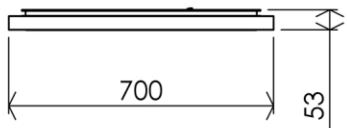

- GB** Mirror with frame and LED back lighting and defogger 70 x 90cm - Finish Matt white
- FR** Miroir LED rétro éclairé effet tableau et antibuée 70 x 90cm - Finition Blanc mat
- DE** LED Leuchtspiegel mit in den Rahmen austretendem Licht und Beschlagschutz 70 x 90cm - Endfertigung Mattweiss
- ES** Espejo LED retroiluminado efecto cuadro y sistema anti niebla 70 x 90cm - Acabados Blanco mate
- RU** Зеркало со светодиодной подсветкой, незапотевающая поверхность, эффект "картина" 70 x 90cm - Конечная обработка Белый матовый
- NL** Retro verlichte LED spiegel 70x90 cm met anti-damp systeem en 'schilderij' effect 70 x 90cm - Uitvoering Wit mat

Dimensions (Width x Depth x Height)

Dimensions (Largeur x Profondeur x Hauteur)

Abmessungen (Breite x Tiefe x Höhe)

Dimensiones (Anchura x Profundidad x Altura)

Размеры (Ширина x Глубина x Высота)

Afmetingen (Breedte x Diepte x Hoogte)

700 x 53 x 900 mm

27.56 x 2.09 x 35.43 inches

14.8061kg

GB Features

Lighting: LED
 Lifetime: > 30 000h
 Light colour : Warm white (2800°K)
 LED light output power : 1670 lumens/m
 LED rated power : 50W
 Energy Class : F
 LED lamps included
 Defogger system : Included (40W)
 Voltage : 100-240V
 Frequency : 50-60Hz
 Standards : CE / ROHS compliance
 Double insulation
 IP44 Class II Volume 2
 Direct electrical connection via the wall
 Interrupter : No on/off button (optionally : can be connected via an external switch-button, not included)
 Stainless screws and wallplugs included