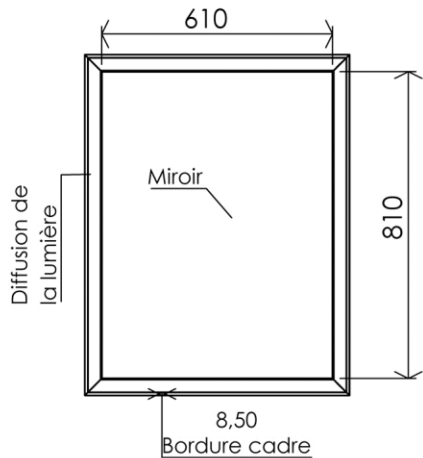

Dimensions (Width x Depth x Height)

Dimensions (Largeur x Profondeur x Hauteur)

Abmessungen (Breite x Tiefe x Höhe)

Dimensiones (Anchura x Profundidad x Altura)

Размеры (Ширина x Глубина x Высота)

Afmetingen (Breedte x Diepte x Hoogte)

700 x 53 x 900 mm

27.56 x 2.09 x 35.43 inches

14.8061kg

GB Features

Lighting: LED
 Lifetime: > 30 000h
 Light colour : Warm white (2800°K)
 LED light output power : 1670 lumens/m
 LED rated power : 50W
 Energy Class : F
 LED lamps included
 Defogger system : Included (40W)
 Voltage : 100-240V
 Frequency : 50-60Hz
 Standards : CE / ROHS compliance
 Double insulation
 IP44 Class II Volume 2
 Direct electrical connection via the wall
 Interrupter : No on/off button (optionally : can be connected via an external switch-button, not included)
 Stainless screws and wallplugs included

Materials

Body : Aluminium
 Mirror : Silver floated glass, mat

Matériaux

Caisson: Aluminium
 Miroir: Verre argenté et dépoli

DE Beschreibung

Lichtquelle: LED
 Leistungsdauer: > 30 000 Std.
 Lichtfarbe: Warmweiss (2800°K)
 Leuchtkraft LED Lampen: 1670 lumens/m
 LED Stärke: 50W
 Energieklasse: F
 LED Lampen enthalten
 Anti-Beschlagsystem : enthalten (40W)
 Spannung: 100-240V
 Frequenz: 50-60Hz
 Normen: CE/ROHS
 Doppelt isoliert
 IP44 Schutzklasse II Volumen 2
 Elektrischer Anschluss: direkt über Wandbuchse
 Ohne Ein/Aus-Schalter (Möglichkeit über externen Anschluss, Schalter nicht enthalten)
 Montage: Rostfreie Schrauben und Dübel enthalten