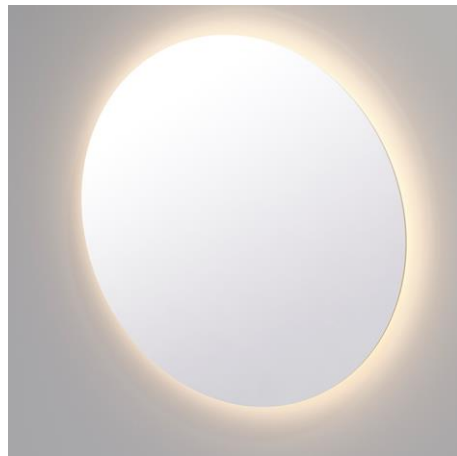

- GB** Round mirror with LED indirect lighting and defogger Ø80cm - Finish White
- FR** Miroir rond LED éclairage indirect et antibuée Ø80cm - Finition Blanc
- DE** Runder LED Spiegel mit indirekter Beleuchtung und Beschlagschutz Ø80cm - Endfertigung Weiss
- ES** Espejo redondo con iluminación LED indirecta y sistema anti niebla Ø80cm - Acabados Blanco
- RU** Зеркало круглое, фоновая подсветка LED и защита от запотевания Ø80см - Конечная обработка Белый
- NL** Ronde LED spiegel indirecte verlichting en anti-mist Ø80cm - Uitvoering Wit

Materials

Body : Aluminium und HPL panels
 Mirror : Silver floated glass, mat

Matériaux

Caisson: Aluminium et panneaux HPL
 Miroir: Verre argenté et dépoli

DE Beschreibung

Lichtquelle: LED
 Leistungsdauer: > 30 000 Std.
 Lichtfarbe: Warmweiss (2800°K)
 Leuchtkraft LED Lampen: 1670 lumens/m
 LED Stärke: 50W
 Energieklasse: F
 Beleuchtung: LED Streifen
 Anti-Beschlagsystem : enthalten (40W)
 Spannung: 100-240V
 Frequenz: 50-60Hz
 Normen: CE/ROHS
 Doppelt isoliert
 IP44 Schutzklasse II Volumen 2
 Elektrischer Anschluss: direkt über Wandbuchse
 Ohne Ein/Aus-Schalter (Möglichkeit über externen Anschluss, Schalter nicht enthalten)
 Montage: Rostfreie Schrauben und Dübel enthalten

Material

Verkleidung: Aluminium und Paneel HPL
 Spiegel : Silber beschichtetes Glas

ES Características

Tipo de luz: LED
 Vida útil:> 30 000 horas
 Color de iluminación: blanco cálido (2800 ° K)
 Potencia de salida de luz de 1670 lúmenes / m
 Potencia nominal del LED: 50W
 Clase energética: F
 Iluminación: tira LED
 Sistema de desempañado: Sí(Potencia nominal: 40W)
 Voltaje: 100-240V
 Frecuencia: 50-60 Hz
 Normas: CE / ROHS
 Doble aislamiento
 IP44 clase II Volumen 2
 Conexión eléctrica: conexión directo en la pared
 Conmutador: No (ON / OFF función sólo mediante la conexión a una pared externa interruptor no incluido)
 Fijación: tornillos de acero previstas