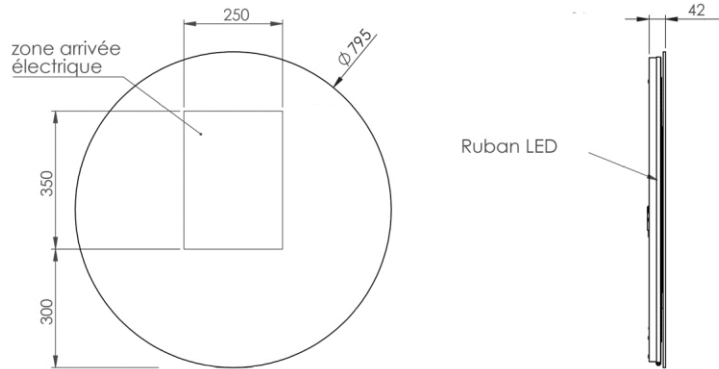

Dimensions (Width x Depth x Height)
Dimensions (Largeur x Profondeur x Hauteur)
 Abmessungen (Breite x Tiefe x Höhe)
Dimensiones (Anchura x Profundidad x Altura)
 Размеры (Ширина x Глубина x Высота)
Afmetingen (Breedte x Diepte x Hoogte)

795 x 42 x 795 mm
 31.3 x 1.65 x 31.3 inches
 10.0081kg

GB Features

Lighting: LED
 Lifetime: > 30 000h
 Light colour : Warm white (2800°K)
 LED light output power : 1670 lumens/m
 LED rated power : 50W
 Energy Class : F
 Lighting : LED strip
 Defogger system : Included (40W)
 Voltage : 100-240V
 Frequency : 50-60Hz
 Standards : CE / ROHS compliance
 Double insulation
 IP44 Class II Volume 2
 Direct electrical connection via the wall
 Interrupter : No on/off button (optionally : can be connected via an external switch-button, not included)
 Stainless screws and wallplugs included

Materials

Body : Aluminium und HPL panels
 Mirror : Silver floated glass, mat

Matériaux

Caisson: Aluminium et panneaux HPL
 Miroir: Verre argenté et dépoli

DE Beschreibung

Lichtquelle: LED
 Leistungsdauer: > 30 000 Std.
 Lichtfarbe: Warmweiss (2800°K)
 Leuchtkraft LED Lampen: 1670 lumens/m
 LED Stärke: 50W
 Energieklasse: F
 Beleuchtung: LED Streifen
 Anti-Beschlagsystem : enthalten (40W)
 Spannung: 100-240V
 Frequenz: 50-60Hz
 Normen: CE/ROHS
 Doppelt isoliert
 IP44 Schutzklasse II Volumen 2
 Elektrischer Anschluss: direkt über Wandbuchse
 Ohne Ein/Aus-Schalter (Möglichkeit über externen Anschluss, Schalter nicht enthalten)
 Montage: Rostfreie Schrauben und Dübel enthalten