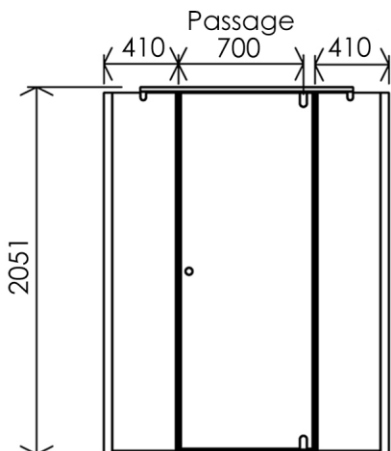

1600 x 27 x 2051 mm
62.99 x 1.06 x 80.75 inches

Dimensions (Width x Depth x Height)
Dimensions (Largeur x Profondeur x Hauteur)
 Abmessungen (Breite x Tiefe x Höhe)
Dimensiones (Anchura x Profundidad x Altura)
 Размеры (Ширина x Глубина x Высота)
Afmetingen (Breedte x Diepte x Hoogte)

(GB) Features

Height : 2.08 m
 Aesthetics : Fixing is hidden
 Reversible shower screen
 Adjustment : In the case of out of square angle of the wall, this can be corrected by the hidden compensator profile (inside the profile)
 Mecanism : Came system with latched position system
 Watertightness : A vertical seal + horizontal waterproof strip

(FR) Caractéristiques

Hauteur : 2.08 m - Standard d'une porte Clarit®
 Esthétique : Pas de fixation apparente
 Ecran de douche réversible : Se fixe à droite comme à gauche
 Réglage du mauvais équerage : Sans profilé compensateur apparent
 Mécanisme : Came pivot avec position de fermeture
 Étanchéité : Joint d'étanchéité vertical et joint à lèvres horizontal

(DE) Beschreibung

Höhe : 2.08 m (Standard)
 Ästhetik : keinerlei sichtbare Schrauben
 Beidseitig installierbare Duschwand
 Montage : Ausgleich von Wandschräge von aussen unsichtbar (innerhalb des Profils)
 Mechanismus : Drehgelenk mit arretierter Schliessposition
 Dichtheit : vertikale Dichtung und horizontale Dichtungslippe