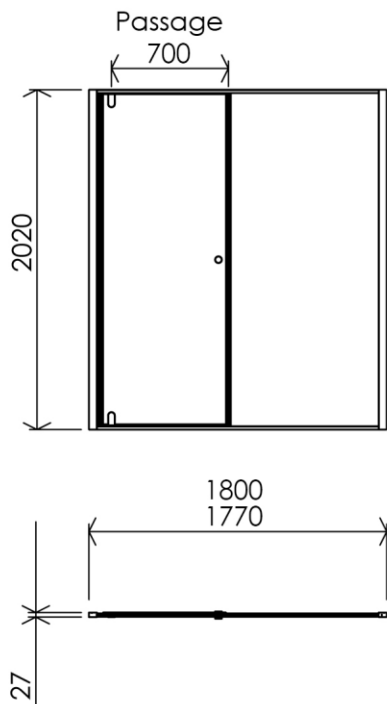

- (GB)** Shower screen 1 swivelling door hinged to the wall + 1 fixed panel 177 - 180cm - Finish Matt white
- (FR)** Façade 1 porte pivotante rotation murale + 1 fixe 177 - 180cm - Finition Blanc mat
- (DE)** Duschwand 1 Schwenktür an Wand + 1 Festteil 177 - 180cm - Endfertigung Mattweiss
- (ES)** Fachada 1 puerta pivotante con rotación de pared + 1 fijo 177 - 180cm - Acabados Blanco mate
- (RU)** Фасад: 1 распашная дверца с креплением к стене + фиксированная панель 177 - 180см - Конечная обработка Белый матовый
- (NL)** Doucheur met douchewand draaiend vanuit de muur 177 - 180cm - Uitvoering Wit mat

1800 x 27 x 2020 mm

70.87 x 1.06 x 79.53 inches

Dimensions (Width x Depth x Height)

Dimensions (Largeur x Profondeur x Hauteur)

Abmessungen (Breite x Tiefe x Höhe)

Dimensiones (Anchura x Profundidad x Altura)

Размеры (Ширина x Глубина x Высота)

Afmetingen (Breedte x Diepte x Hoogte)

(GB) Features

Height : 2.08 m
 Aesthetics : Fixing is hidden
 Reversible shower screen
 Adjustment : In the case of out of square angle of the wall, this can be corrected by the hidden compensator profile (inside the profile)
 Mecanism : Came system with latched position system
 Watertightness : A vertical seal + horizontal waterproof strip

(FR) Caractéristiques

Hauteur : 2.08 m - Standard d'une porte Clarit®
 Esthétisme : Pas de fixation apparente
 Ecran de douche réversible : Se fixe à droite comme à gauche
 Réglage du mauvais équerrage : Sans profilé compensateur apparent
 Mécanisme : Came pivot avec position de fermeture
 Etanchéité : Joint d'étanchéité vertical et joint à lèvres horizontal