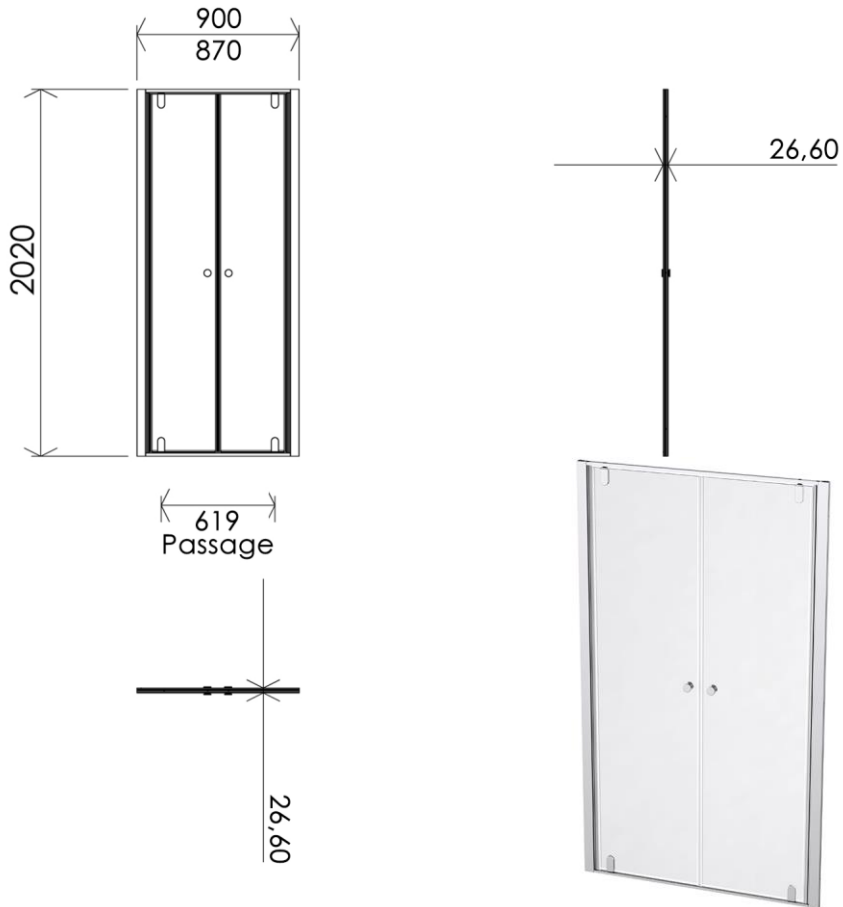

- **GB** Shower screen 2 swivelling doors 87 - 90cm - Finish Shiny polished
- **FR** **Façade 2 portes pivotantes 87 - 90cm - Finition Poli brillant**
- **DE** Duschwand 2 Schwenktüren 87 - 90cm - Endfertigung Hochglanz
- **ES** **Fachada 2 puertas pivotantes 87 - 90cm - Acabados Pulido brillante**
- **RU** Фасад 2 распашных дверцы 87 - 90см - Конечная обработка Блестящий
- **NL** **Douchewand met 2 swingdeuren 87 - 90cm - Uitvoering Hoogglans**

Dimensions (Width x Depth x Height)

Dimensions (Largeur x Profondeur x Hauteur)

Abmessungen (Breite x Tiefe x Höhe)

Dimensiones (Anchura x Profundidad x Altura)

Размеры (Ширина x Глубина x Высота)

Afmetingen (Breedte x Diepte x Hoogte)

900 x 26 x 2020 mm

35.43 x 1.02 x 79.53 inches

GB Features

Height : 2.08 m
Aesthetics : Fixing is hidden
Reversible shower screen
Adjustment : In the case of out of square angle of the wall, this can be corrected by the hidden compensator profile (inside the profile)
Mecanism : Came system with latched position system
Watertightness : A vertical seal + horizontal waterproof strip

FR Caractéristiques

Hauteur : 2.08 m - Standard d'une porte Clarit®
Esthétique : Pas de fixation apparente
Ecran de douche réversible : Se fixe à droite comme à gauche
Réglage du mauvais équerage : Sans profilé compensateur apparent
Mécanisme : Came pivot avec position de fermeture
Étanchéité : Joint d'étanchéité vertical et joint à lèvres horizontal

DE Beschreibung

Höhe : 2.08 m (Standard)
Ästhetik : keinerlei sichtbare Schrauben
Beidseitig installierbare Duschwand
Montage : Ausgleich von Wandschräge von aussen unsichtbar (innerhalb des Profils)
Mechanismus : Drehgelenk mit arretierter Schliessposition
Dichtheit : vertikale Dichtung und horizontale Dichtungslippe

ES Características

Altura : 2.08 m - Estandar con puerta Clarit®
Esteticismo : No hay fijación aparente
Mampara de ducha reversible : Se puede fijar a la derecha o a la izquierda
Ajuste de mala perpendicularidad : Sin perfil compensador aparente
Mecanismo : Ruedas ajustables - leva integrado
Parador de puerta integrado en el carril y perfilado en la recepción del panel móvil
Impermeabilidad : Junta de impermeabilidad vertical, carril de impermeabilidad y perfilado de recepción del panel móvil

RU Характеристики

Высота : 2.08м - Стандарт для дверцы Clarit®
Скрытые крепления
Реверсивный душевой фасад : установка справа или слева
Регулировка : компенсация неровностей угловых стыков скрытым профилем
Механизм : кулачковый доводчик
Герметичность : уплотнитель по вертикали и по горизонтали

NL Kenmerken

Hoogte : 2,08cm - standaard deur Clarit
Afwerking : geen zichtbare schroeven
Doucheoplossing omkeerbaar : Bevestiging links of rechts
Afstelling : met verborgen compensatieprofiel
Autostop : geïntegreerd in de rails
Waterdicht : voorzien van strip

Materials

Aluminium 6060 (adapted to humid and saline conditions)
8mm tempered glass
Stainless steel screws

Matériaux

Aluminium 6060 qualité marine
Verre sécurit de 8mm
Visserie inox

Material

Aluminium 6060 (sehr gute Korrosionsbeständigkeit auch in salinem Milieu)
Gehärtetes Sicherheitsglas, 8mm
Schrauben garantiert rostfrei

Materiales

Aluminio 6060 calidad marina
Vidrio securit de 8mm
Tornillos en inoxidable

Материал

Алюминий 6060 качество "море"
Безопасное стекло 8 мм
Крепеж : нержавеющей сталь

Materiaal

Aluminium 6060 marine kwaliteit
8mm veiligheidsglas
Rvs schroeven