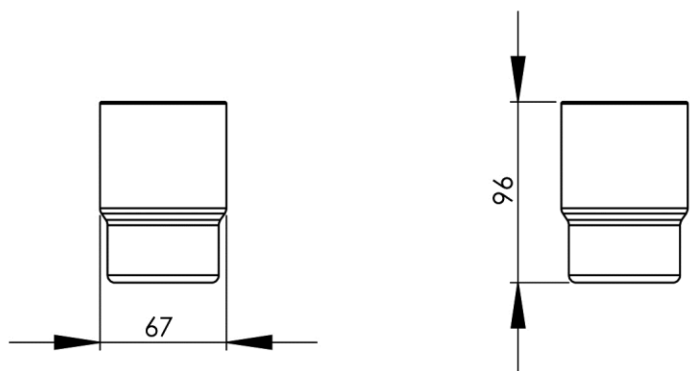

Dimensions (Width x Depth x Height)

Dimensions (Largeur x Profondeur x Hauteur)

Abmessungen (Breite x Tiefe x Höhe)

Dimensiones (Anchura x Profundidad x Altura)

Размеры (Ширина x Глубина x Высота)

Afmetingen (Breedte x Diepte x Hoogte)

67 x 67 x 96 mm
2.64 x 2.64 x 3.78 inches
0.155kg

GB Features

This tumbler fits all our tumbler holders, regardless of the ODF bathroom accessories range.

Materials

Satin glass

FR Caractéristiques

Ce gobelet est compatible avec tous nos porte-gobelets quelque soit la gamme d'accessoires de salle de bains ODF.