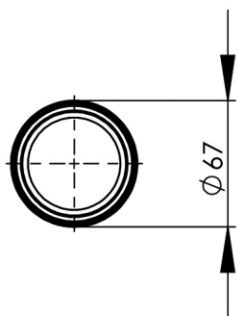

Dimensions (Width x Depth x Height)

Dimensions (Largeur x Profondeur x Hauteur)

Abmessungen (Breite x Tiefe x Höhe)

Dimensiones (Anchura x Profundidad x Altura)

Размеры (Ширина x Глубина x Высота)

Afmetingen (Breedte x Diepte x Hoogte)

67 x 67 x 96 mm
2.64 x 2.64 x 3.78 inches
0.155kg

GB Features

This tumbler fits all our tumbler holders, regardless of the ODF bathroom accessories range.

Materials

Satin glass

FR Caractéristiques

Ce gobelet est compatible avec tous nos porte-gobelets quelque soit la gamme d'accessoires de salle de bains ODF.