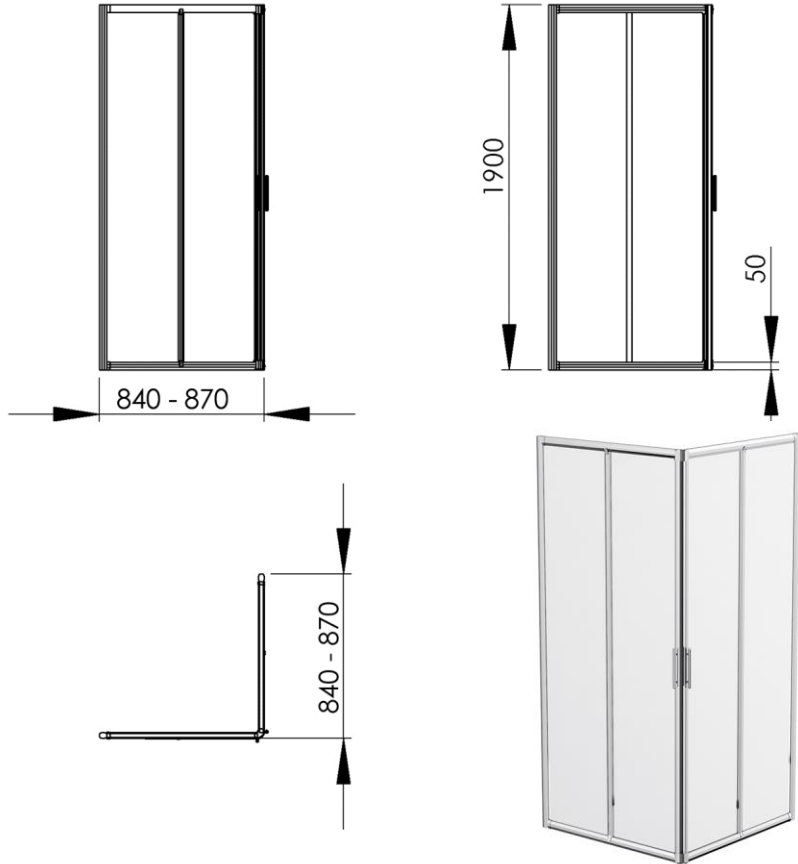

- GB** Shower corner cabin 2 fixed + 2 sliding panels 84 - 87cm - Finish Shiny polished
- FR** Cabine d'angle 2 fixes + 2 mobiles 84 - 87cm - Finition Poli brillant
- DE** Eckkabine 2 festehende + 2 gleitende Glasteile 84 - 87cm - Endfertigung Hochglanz
- ES** Cabina de esquina 2 fijas + 2 móviles 84 - 87cm - Acabados Pulido brillante
- RU** Душевой уголок 2 подвижные и 2 фиксированные панели 84 - 87см - Конечная обработка Блестящий
- NL** Hoekkabine met 2 schuifwanden + 2 vaste wanden 84 - 87cm - Uitvoering Hoogglans

Dimensions (Width x Depth x Height)  
**Dimensions (Largeur x Profondeur x Hauteur)**  
 Abmessungen (Breite x Tiefe x Höhe)  
**Dimensiones (Anchura x Profundidad x Altura)**  
 Размеры (Ширина x Глубина x Высота)  
**Afmetingen (Breedte x Diepte x Hoogte)**

870 x 870 x 1900 mm  
 34.25 x 34.25 x 74.8 inches  
 43.69kg

**GB Features**

Sliding glass panels reversible  
 Wallfixing profile with possibility to correct oblique walls  
 Height 190cm

**FR Caractéristiques**

**ES Características**

Paneles correderos Reversible  
 Perfil asegurando la impermeabilidad  
 Altura 190cm

**RU Характеристики**

Раздвижные панели  
 Двусторонние  
 Рама, обеспечивающая герметичность  
 Компенсационные профили для точной установки  
 Высота - 190 см