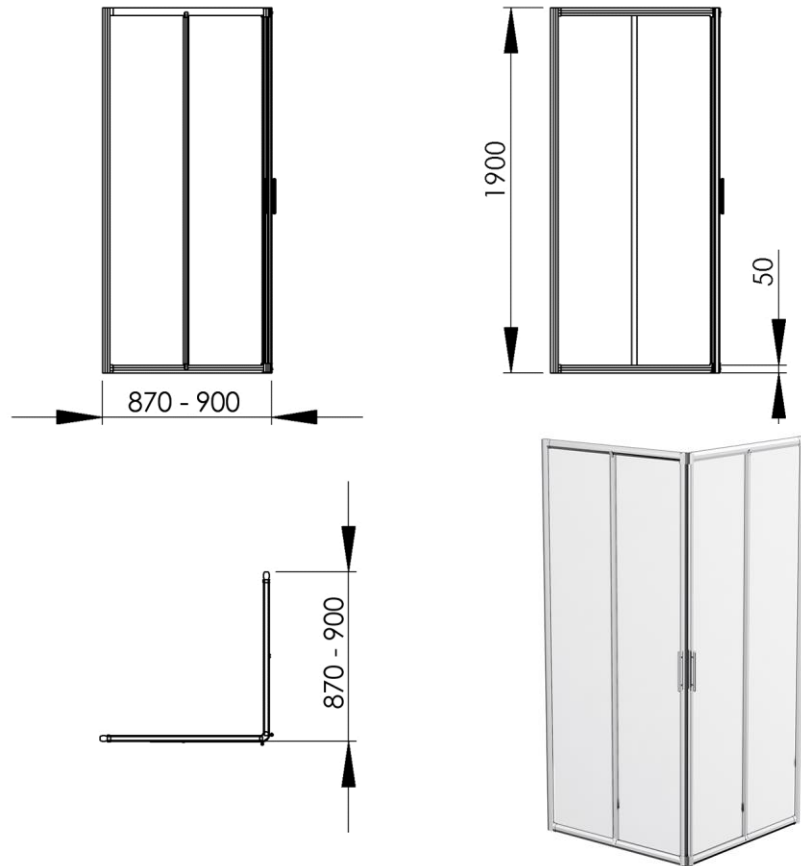

- GB** Shower corner cabin 2 fixed + 2 sliding panels 87 - 90cm - Finish Shiny polished
- FR** Cabine d'angle 2 fixes + 2 mobiles 87 - 90cm - Finition Poli brillant
- DE** Eckkabine 2 festehende + 2 gleitende Glasteile 87 - 90cm - Endfertigung Hochglanz
- ES** Cabina de esquina 2 fijas + 2 móviles 87 - 90cm - Acabados Pulido brillante
- RU** Душевой уголок 2 подвижные и 2 фиксированные панели 87 - 90см - Конечная обработка Блестящий
- NL** Hoekkabine met 2 schuifwanden + 2 vaste wanden 87 - 90cm - Uitvoering Hoogglans

Dimensions (Width x Depth x Height)

Dimensions (Largeur x Profondeur x Hauteur)

Abmessungen (Breite x Tiefe x Höhe)

Dimensiones (Anchura x Profundidad x Altura)

Размеры (Ширина x Глубина x Высота)

Afmetingen (Breedte x Diepte x Hoogte)

900 x 900 x 1900 mm

35.43 x 35.43 x 74.8 inches

44.87kg

#### RU Характеристики

Раздвижные панели  
Двусторонние  
Рама, обеспечивающая герметичность  
Компенсационные профили для точной установки  
Высота - 190 см