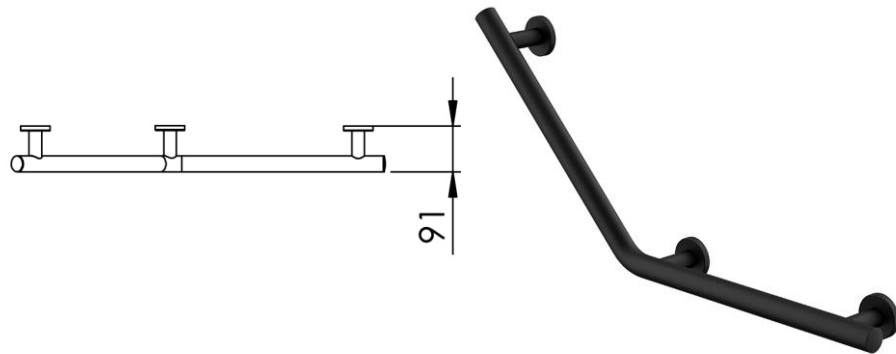

- GB** Grab rail angled 135° Ø32mm - 40 x 40cm - Finish Matt black
- FR** Barre angulaire 135° Ø32mm - 40 x 40cm - Finition Noir mat
- DE** Winkelhaltegriff 135° Ø32mm - 40 x 40cm - Endfertigung Mattschwarz
- ES** Barra de apoyo angular de 135° Ø32mm - 40 x 40cm - Acabados Negro mate
- RU** Поручень безопасности 135° Ø32mm - 40 x 40cm - Конечная обработка Матовый черный
- NL** Wandgreep 135° Ø32mm - 40 x 40cm - Uitvoering Zwart mat

#### GB Features

Monobloc accessory  
3 fixing points per support plate, oblong holes  
Direct fixing on the wall (no interface between the wall and the accessory)  
2 grub screws (theft protection)  
No visible screw  
Screws and wallplugs included

#### FR Caractéristiques

Accessoire monobloc  
3 points de fixation par platine, trous oblongs  
Fixation directe de l'accessoire dans le mur (pas d'interface entre le mur et l'accessoire)  
Double BTR de sécurité (antivol)  
Pas de vis apparentes  
Visserie et chevilles fournies

#### DE Beschreibung

Accessoire in einem Stück  
3 Befestigungspunkte pro Platine, ovale Vorbohrungen  
Direkte Befestigung des Accessoires an der Wand (ohne Teil zwischen Wand und Zubehör)  
Verschraubung durch 2 Madenschrauben (Diebstahlschutz)  
Verdeckte Schrauben  
Rostfreie Schrauben und Dübel mitgeliefert