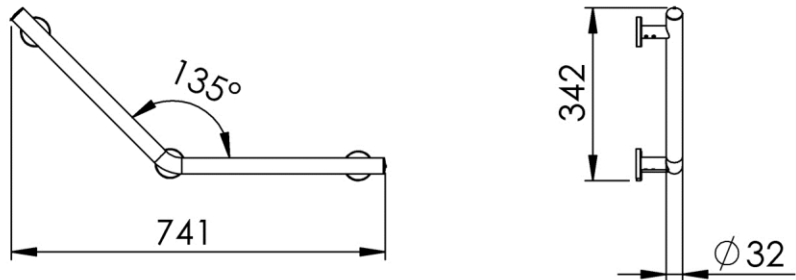

- GB** Grab rail angled 135° Ø32mm - 40 x 40cm - Finish Matt black
- FR** Barre angulaire 135° Ø32mm - 40 x 40cm - Finition Noir mat
- DE** Winkelhaltegriff 135° Ø32mm - 40 x 40cm - Endfertigung Mattschwarz
- ES** Barra de apoyo angular de 135° Ø32mm - 40 x 40cm - Acabados Negro mate
- RU** Поручень безопасности 135° Ø32mm - 40 x 40cm - Конечная обработка Матовый черный
- NL** Wandgreep 135° Ø32mm - 40 x 40cm - Uitvoering Zwart mat

Dimensions (Width x Depth x Height)

Dimensions (Largeur x Profondeur x Hauteur)

Abmessungen (Breite x Tiefe x Höhe)

Dimensiones (Anchura x Profundidad x Altura)

Размеры (Ширина x Глубина x Высота)

Afmetingen (Breedte x Diepte x Hoogte)

741 x 91 x 342 mm

29.17 x 3.58 x 13.46 inches

0.7kg