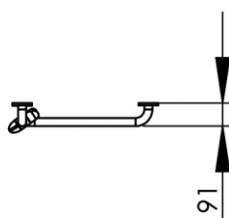

- GB** Grab rail vertical with slider for shower head on the left 90° Ø32mm - 50 x 120cm - Finish White
- FR** Barre de douche verticale avec curseur côté gauche 90° Ø32mm - 50 x 120cm - Finition Blanc
- DE** Vertikaler Haltegriff mit Duschkopfhalter links 90° Ø32mm - 50 x 120cm - Endfertigung Weiss
- ES** Barra de apoyo vertical con soporte de ducha - lado izquierdo 90° Ø32mm - 50 x 120cm - Acabados Blanco
- RU** Поручень безопасности вертикальный с бегунком для душевой лейки левый 90° Ø32mm - 50 x 120cm - Конечная обработка Белый
- NL** Wandgreep unit L met douchekophouder links 90° Ø32mm - 50 x 120cm - Uitvoering Wit

578 x 91 x 1278 mm  
 22.76 x 3.58 x 50.31 inches  
 1.8kg

**Dimensions (Width x Depth x Height)**  
**Dimensions (Largeur x Profondeur x Hauteur)**  
**Abmessungen (Breite x Tiefe x Höhe)**  
**Dimensiones (Anchura x Profundidad x Altura)**  
**Размеры (Ширина x Глубина x Высота)**  
**Afmetingen (Breedte x Diepte x Hoogte)**

### GB Features

Provided with a slider  
 Monobloc accessory  
 3 fixing points per support plate, oblong holes  
 Direct fixing on the wall (no interface between the wall and the accessory)  
 No visible screw  
 Screws and wallplugs included

### DE Beschreibung

Der Duschkopfhalter wird durch einfachen Druck verschoben  
 Accessoire in einem Stück  
 3 Befestigungspunkten pro Platte, längliche Vorbohrungen.  
 Direkte Befestigung des Zubehöres auf der Wand (kein Teil zwischen Wand und Zubehör)  
 Unsichtbare Schrauben  
 Rostfreie Schrauben und Dübel migeliefert