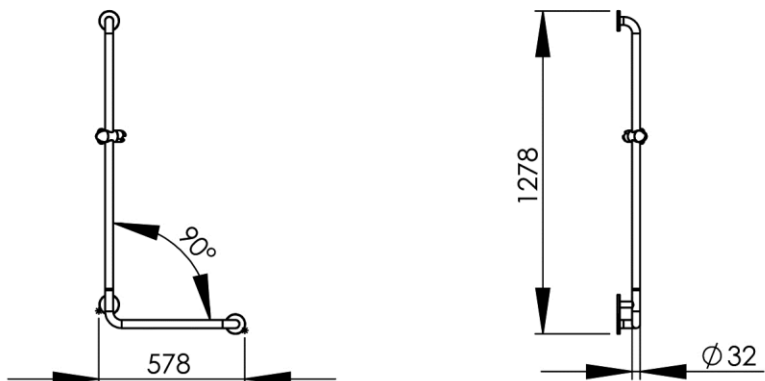

- GB** Grab rail vertical with slider for shower head on the left 90° Ø32mm - 50 x 120cm - Finish White
- FR** Barre de douche verticale avec curseur côté gauche 90° Ø32mm - 50 x 120cm - Finition Blanc
- DE** Vertikaler Haltegriff mit Duschkopfhalter links 90° Ø32mm - 50 x 120cm - Endfertigung Weiss
- ES** Barra de apoyo vertical con soporte de ducha - lado izquierdo 90° Ø32mm - 50 x 120cm - Acabados Blanco
- RU** Поручень безопасности вертикальный с бегунком для душевой лейки левый 90° Ø32mm - 50 x 120cm - Конечная обработка Белый
- NL** Wandgreep unit L met douchekophouder links 90° Ø32mm - 50 x 120cm - Uitvoering Wit

578 x 91 x 1278 mm  
 22.76 x 3.58 x 50.31 inches  
 1.8kg

**Dimensions (Width x Depth x Height)**  
**Dimensions (Largeur x Profondeur x Hauteur)**  
**Abmessungen (Breite x Tiefe x Höhe)**  
**Dimensiones (Anchura x Profundidad x Altura)**  
**Размеры (Ширина x Глубина x Высота)**  
**Afmetingen (Breedte x Diepte x Hoogte)**

### GB Features

Provided with a slider  
 Monobloc accessory  
 3 fixing points per support plate, oblong holes  
 Direct fixing on the wall (no interface between the wall and the accessory)  
 No visible screw  
 Screws and wallplugs included

### DE Beschreibung

Der Duschkopfhalter wird durch einfachen Druck verschoben  
 Accessoire in einem Stück  
 3 Befestigungspunkten pro Platte, längliche Vorbohrungen.  
 Direkte Befestigung des Zubehöres auf der Wand (kein Teil zwischen Wand und Zubehör)  
 Unsichtbare Schrauben  
 Rostfreie Schrauben und Dübel migeliefert