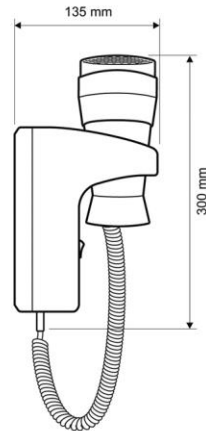

- GB** Hairdryer wall mounted with razor socket 1600W - Finish Chrome & Silver  
**FR** Sèche-cheveux mural avec prise rasoir 1600W - Finition Chrome & Argent  
**DE** Wand-Haartrockner mit Rasierapparatsteckdose 1600W - Endfertigung Chrom & Silber  
**ES** Secador pared con toma para maquina de afeitar 1600W - Acabados Cromo & Plata  
**RU** Фен настенный с розеткой для бритвы 1600W - Конечная обработка Хром & Серебристый  
**NL** Haardroger wandbevestigd met contactdoos 1600W - Uitvoering Chroom & Zilver

Dimensions (Width x Depth x Height)

Dimensions (Largeur x Profondeur x Hauteur)

Abmessungen (Breite x Tiefe x Höhe)

Dimensiones (Anchura x Profundidad x Altura)

Размеры (Ширина x Глубина x Высота)

Afmetingen (Breedte x Diepte x Hoogte)

250 x 135 x 500 mm

9.84 x 5.31 x 19.69 inches

1.363kg