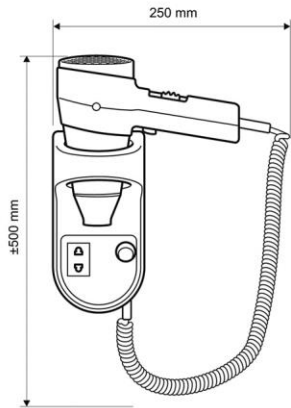

- GB** Hairdryer wall mounted with razor socket 1600W - Finish Chrome & Silver  
**FR** Sèche-cheveux mural avec prise rasoir 1600W - Finition Chrome & Argent  
**DE** Wand-Haartrockner mit Rasierapparatsteckdose 1600W - Endfertigung Chrom & Silber  
**ES** Secador pared con toma para maquina de afeitar 1600W - Acabados Cromo & Plata  
**RU** Фен настенный с розеткой для бритвы 1600W - Конечная обработка Хром & Серебристый  
**NL** Haardroger wandbevestigd met contactdoos 1600W - Uitvoering Chroom & Zilver

Dimensions (Width x Depth x Height)

Dimensions (Largeur x Profondeur x Hauteur)

Abmessungen (Breite x Tiefe x Höhe)

Dimensiones (Anchura x Profundidad x Altura)

Размеры (Ширина x Глубина x Высота)

Afmetingen (Breedte x Diepte x Hoogte)

250 x 135 x 500 mm

9.84 x 5.31 x 19.69 inches

1.363kg