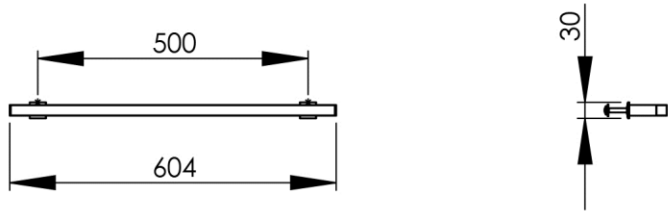

Dimensions (Width x Depth x Height)

Dimensions (Largeur x Profondeur x Hauteur)

Abmessungen (Breite x Tiefe x Höhe)

Dimensiones (Anchura x Profundidad x Altura)

Размеры (Ширина x Глубина x Высота)

Afmetingen (Breedte x Diepte x Hoogte)

604 x 74 x 30 mm

23.78 x 2.91 x 1.18 inches

GB Features

2 grub screws (theft protection)
No visible screw
Diameter of the hole : 16 mm

FR Caractéristiques

Double BTR de sécurité (antivol)
Pas de vis apparentes
Diamètre de perçage : 16 mm

DE Beschreibung

Verschraubung durch 2 Madenschrauben (Diebstahlschutz)
Verdeckte Schrauben
Bohrlochdurchmesser : 16 mm

ES Características

Doble tornillo allen de seguridad (Antirrobo)
Tornillos tapados
Diámetro perforación : 16mm

RU Характеристики

Двойной крепежный болт (защита от кражи)
Скрытая фиксация
Диаметр сверления : 16 мм

NL Kenmerken

Anti-diefstal
Diameter boorgat glas: 16mm
Geen zichtbare schroeven

Materials

Metal with epoxy treatment
Stainless steel screws