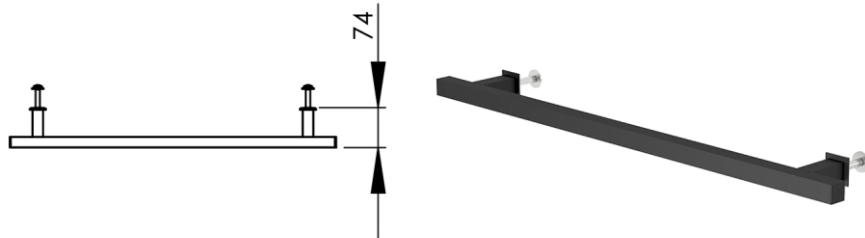

- GB** Towel-holder for washtable's front 60cm - Finish Matt black
- FR** Porte-serviettes sur plan vasque 60cm - Finition Noir mat
- DE** Handtuchhalter für Waschtischblende 60cm - Endfertigung Mattschwarz
- ES** Toallero sobre lavabo 60cm - Acabados Negro mate
- RU** Полотенцедержатель на столешницу 60см - Конечная обработка Матовый черный
- NL** Handdoekhouder voor wastafelblad 60cm - Uitvoering Zwart mat

604 x 74 x 30 mm

23.78 x 2.91 x 1.18 inches

GB Features

2 grub screws (theft protection)
No visible screw
Diameter of the hole : 16 mm

FR Caractéristiques

Double BTR de sécurité (antivol)
Pas de vis apparentes
Diamètre de perçage : 16 mm

DE Beschreibung

Verschraubung durch 2 Madenschrauben (Diebstahlschutz)
Verdeckte Schrauben
Bohrlochdurchmesser : 16 mm

ES Características

Doble tornillo allen de seguridad (Antirrobo)
Tornillos tapados
Diámetro perforación : 16mm

RU Характеристики

Двойной крепежный болт (защита от кражи)
Скрытая фиксация
Диаметр сверления : 16 мм

NL Kenmerken

Anti-diefstal
Diameter boorgat glas: 16mm
Geen zichtbare schroeven

Materials

Metal with epoxy treatment
Stainless steel screws