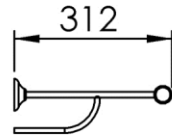

- GB** Towel rack + towel holder 50cm - Finish Chrome
- FR** Porte-serviettes rack étagère avec barrette 50cm - Finition Chrome
- DE** Badetuchablage mit Handtuchhalter 50cm - Endfertigung Chrom
- ES** Repisa toallas con barra 50cm - Acabados Cromo
- RU** Полочка для полотенец с нижним полотенцедержателем 50см - Конечная обработка Хром
- NL** Handdoekopbergrek met enkele stang 50cm - Uitvoering Chroom

Dimensions (Width x Depth x Height)

Dimensions (Largeur x Profondeur x Hauteur)

Abmessungen (Breite x Tiefe x Höhe)

Dimensiones (Anchura x Profundidad x Altura)

Размеры (Ширина x Глубина x Высота)

Afmetingen (Breedte x Diepte x Hoogte)

564 x 304 x 108 mm

22.2 x 11.97 x 4.25 inches

3.2kg