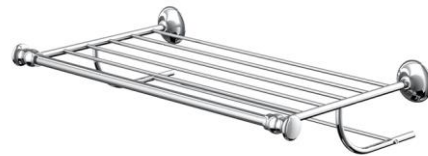

- GB** Towel rack + towel holder 50cm - Finish Chrome
- FR** Porte-serviettes rack étagère avec barrette 50cm - Finition Chrome
- DE** Badetuchablage mit Handtuchhalter 50cm - Endfertigung Chrom
- ES** Repisa toallas con barra 50cm - Acabados Cromo
- RU** Полочка для полотенец с нижним полотенцедержателем 50см - Конечная обработка Хром
- NL** Handdoekopbergrek met enkele stang 50cm - Uitvoering Chroom

#### GB Features

Monobloc accessory  
3 fixing points per support plate, oblong holes  
Direct fixing on the wall (no interface between the wall and the accessory)  
No visible screw  
Screws and wallplugs included

#### FR Caractéristiques

Accessoire monobloc  
3 points de fixation par platine, trous oblongs  
Fixation directe de l'accessoire dans le mur (pas d'interface entre le mur et l'accessoire)  
Pas de vis apparentes  
Visserie et chevilles fournies

#### DE Beschreibung

Accessoire in einem Stück  
3 Befestigungspunkte pro Platine, ovale Vorbohrungen  
Direkte Befestigung des Accessoires an der Wand (ohne Teil zwischen Wand und Zubehör)  
Verdeckte Schrauben  
Rostfreie Schrauben und Dübel mitgeliefert