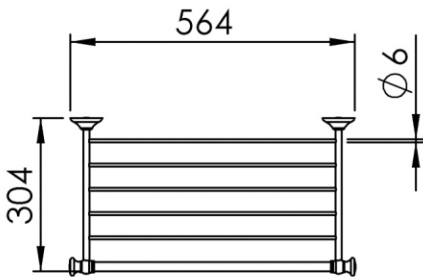

- GB** Towel rack + towel holder 50cm - Finish Chrome
- FR** Porte-serviettes rack étagère avec barrette 50cm - Finition Chrome
- DE** Badetuchablage mit Handtuchhalter 50cm - Endfertigung Chrom
- ES** Repisa toallas con barra 50cm - Acabados Cromo
- RU** Полочка для полотенец с нижним полотенцедержателем 50см - Конечная обработка Хром
- NL** Handdoekopbergrek met enkele stang 50cm - Uitvoering Chroom

Dimensions (Width x Depth x Height)

Dimensions (Largeur x Profondeur x Hauteur)

Abmessungen (Breite x Tiefe x Höhe)

Dimensiones (Anchura x Profundidad x Altura)

Размеры (Ширина x Глубина x Высота)

Afmetingen (Breedte x Diepte x Hoogte)

564 x 304 x 108 mm

22.2 x 11.97 x 4.25 inches

3.2kg