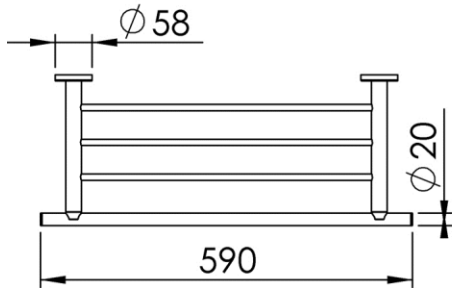

- GB** Towel rack + towel holder 50cm - Finish Matt white
- FR** Porte-serviettes rack étagère avec barrette 50cm - Finition Blanc mat
- DE** Badetuchablage mit Handtuchhalter 50cm - Endfertigung Mattweiss
- ES** Repisa toallas con barra 50cm - Acabados Blanco mate
- RU** Полочка для полотенец с нижним полотенцедержателем 50см - Конечная обработка Белый матовый
- NL** Handdoekopbergrek met enkele stang 50cm - Uitvoering Wit mat

Dimensions (Width x Depth x Height)
Dimensions (Largeur x Profondeur x Hauteur)
 Abmessungen (Breite x Tiefe x Höhe)
Dimensiones (Anchura x Profundidad x Altura)
 Размеры (Ширина x Глубина x Высота)
Afmetingen (Breedte x Diepte x Hoogte)

590 x 239 x 91 mm
 23.23 x 9.41 x 3.58 inches
 0.85kg

GB Features

Monobloc accessory
 3 fixing points per support plate, oblong holes
 Direct fixing on the wall (no interface between the wall and the accessory)
 No visible screw
 Screws and wallplugs included

DE Beschreibung

Accessoire in einem Stück
 3 Befestigungspunkte pro Platine, ovale Vorbohrungen
 Direkte Befestigung des Accessoires an der Wand (ohne Teil zwischen Wand und Zubehör)
 Verdeckte Schrauben
 Rostfreie Schrauben und Dübel mitgeliefert