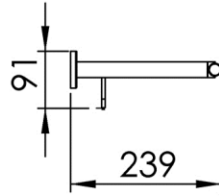

- GB** Towel rack + towel holder 50cm - Finish Matt white
- FR** Porte-serviettes rack étagère avec barrette 50cm - Finition Blanc mat
- DE** Badetuchablage mit Handtuchhalter 50cm - Endfertigung Mattweiss
- ES** Repisa toallas con barra 50cm - Acabados Blanco mate
- RU** Полочка для полотенец с нижним полотенцедержателем 50см - Конечная обработка Белый матовый
- NL** Handdoekopbergrek met enkele stang 50cm - Uitvoering Wit mat

Dimensions (Width x Depth x Height)
Dimensions (Largeur x Profondeur x Hauteur)
 Abmessungen (Breite x Tiefe x Höhe)
Dimensiones (Anchura x Profundidad x Altura)
 Размеры (Ширина x Глубина x Высота)
Afmetingen (Breedte x Diepte x Hoogte)

590 x 239 x 91 mm
 23.23 x 9.41 x 3.58 inches
 0.85kg

GB Features

Monobloc accessory
 3 fixing points per support plate, oblong holes
 Direct fixing on the wall (no interface between the wall and the accessory)
 No visible screw
 Screws and wallplugs included