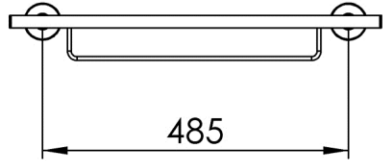

- GB** Towel rack + towel holder 50cm - Finish Matt white
- FR** Porte-serviettes rack étagère avec barrette 50cm - Finition Blanc mat
- DE** Badetuchablage mit Handtuchhalter 50cm - Endfertigung Mattweiss
- ES** Repisa toallas con barra 50cm - Acabados Blanco mate
- RU** Полочка для полотенец с нижним полотенцедержателем 50см - Конечная обработка Белый матовый
- NL** Handdoekopbergrek met enkele stang 50cm - Uitvoering Wit mat

Dimensions (Width x Depth x Height)
Dimensions (Largeur x Profondeur x Hauteur)
 Abmessungen (Breite x Tiefe x Höhe)
Dimensiones (Anchura x Profundidad x Altura)
 Размеры (Ширина x Глубина x Высота)
Afmetingen (Breedte x Diepte x Hoogte)

590 x 239 x 91 mm
 23.23 x 9.41 x 3.58 inches
 0.85kg

GB Features

Monobloc accessory
 3 fixing points per support plate, oblong holes
 Direct fixing on the wall (no interface between the wall and the accessory)
 No visible screw
 Screws and wallplugs included

DE Beschreibung

Accessoire in einem Stück
 3 Befestigungspunkte pro Platine, ovale Vorbohrungen
 Direkte Befestigung des Accessoires an der Wand (ohne Teil zwischen Wand und Zubehör)
 Verdeckte Schrauben
 Rostfreie Schrauben und Dübel mitgeliefert