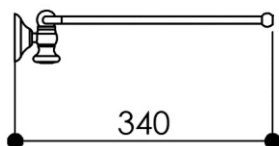

Dimensions (Width x Depth x Height)

Dimensions (Largeur x Profondeur x Hauteur)

Abmessungen (Breite x Tiefe x Höhe)

Dimensiones (Anchura x Profundidad x Altura)

Размеры (Ширина x Глубина x Высота)

Afmetingen (Breedte x Diepte x Hoogte)

78 x 340 x 70 mm

3.07 x 13.39 x 2.76 inches

0.92kg