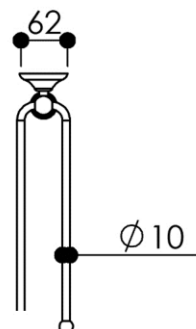

- GB** Double towel holder - Finish Chrome  
**FR** Porte-serviettes 2 branches fixes - Finition Chrome  
**DE** Handtuchhalter 2 feste Stangen - Endfertigung Chrom  
**ES** Toallero barra doble - Acabados Cromo  
**RU** Полотенцедержатель двойной - Конечная обработка Хром  
**NL** Handdoekhouder 2 vaste stangen - Uitvoering Chroom

Dimensions (Width x Depth x Height)

Dimensions (Largeur x Profondeur x Hauteur)

Abmessungen (Breite x Tiefe x Höhe)

Dimensiones (Anchura x Profundidad x Altura)

Размеры (Ширина x Глубина x Высота)

Afmetingen (Breedte x Diepte x Hoogte)

78 x 340 x 70 mm

3.07 x 13.39 x 2.76 inches

0.92kg