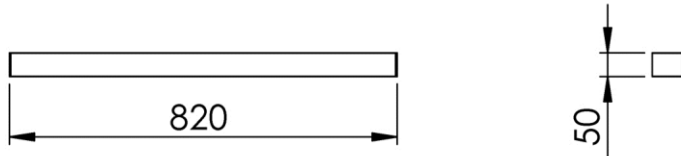

- GB** Towel holder 80cm - Finish Matt black
- FR** Porte-serviettes 1 branche fixe 80cm - Finition Noir mat
- DE** Handtuchhalter 80cm - Endfertigung Mattschwarz
- ES** Toallero barra 80cm - Acabados Negro mate
- RU** Полотенцедержатель 80см - Конечная обработка Матовый черный
- NL** Enkele handdoekhouder 80cm - Uitvoering Zwart mat

Dimensions (Width x Depth x Height)

Dimensions (Largeur x Profondeur x Hauteur)

Abmessungen (Breite x Tiefe x Höhe)

Dimensiones (Anchura x Profundidad x Altura)

Размеры (Ширина x Глубина x Высота)

Afmetingen (Breedte x Diepte x Hoogte)

820 x 65 x 50 mm

32.28 x 2.56 x 1.97 inches