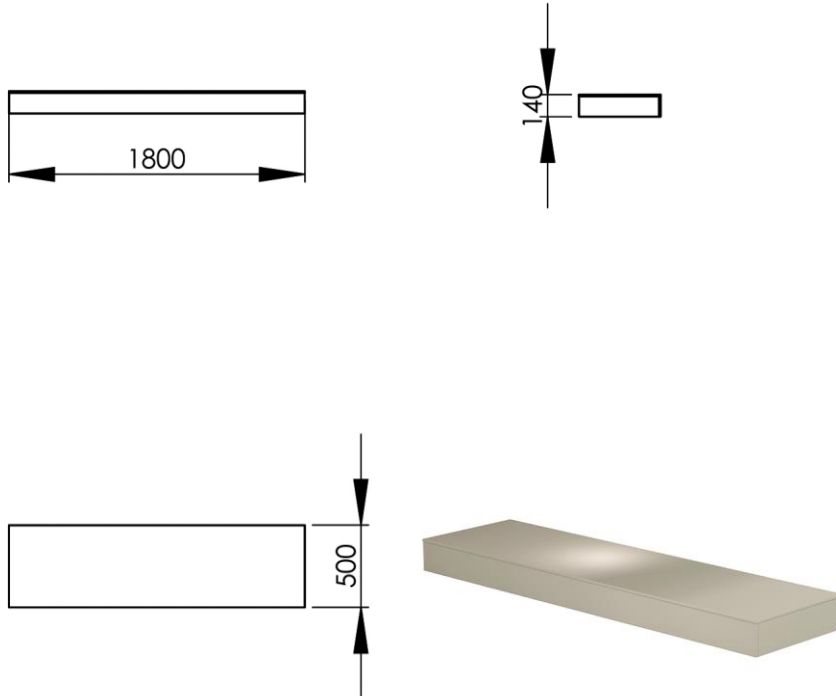

- **GB** Hanging washtable 180 x 50cm - Finish Arizona Beige
- **FR** Plan vasque suspendu 180 x 50cm - Finition Beige Arizona
- **DE** Hängewaschtisch 180 x 50cm - Endfertigung Beige Arizona
- **ES** Plan suspendido 180 x 50cm - Acabados Arizona Beige
- **RU** Столешница для раковины подвесная 180 x 50см - Конечная обработка Бежевый Аризона
- **NL** Hangend wastafelmeubel 180 x 50cm - Uitvoering Beige Arizona

Features

Installation Type: Hanging
Drilling plan: To be defined at the order
Customizable Tray Color: Kos White / Ingo Black / Arizona Beige / London Gray / Commodore Green / Jaipur Red / Antrim Gray / Brome Gray (other finish on request)
Possibility of installation of basin: Yes
Possibility of installation of faucets: Yes
Possibility of installing accessories: Yes
Surface type: Nanotechnology composite
Touch type: Silky
Color type: Deep and intense
Reflectivity: Low, extremely matte surface
Waterproof: Yes
Antistatic: Yes
Anti-fingerprint: Yes
Light resistance: Yes
Mold resistance: Yes
Impact resistance: Yes
Scratch and abrasion resistance: Yes
Resistance to dry heat: Yes
Resistance to solvents and household products: Yes
Enhanced antibacterial properties: Yes
Visible screws: No
Comes assembled: Yes
Possibility of wall mounting: Yes
Wall reinforcement to be provided for installation: Yes
Complements: Screws and dowels included

Materials

Compact Surface
Body made of aluminium - recyclable and non-oxidizing

Dimensions (Width x Depth x Height)

Dimensions (Largeur x Profondeur x Hauteur)

Abmessungen (Breite x Tiefe x Höhe)

Dimensiones (Anchura x Profundidad x Altura)

Размеры (Ширина x Глубина x Высота)

Afmetingen (Breedte x Diepte x Hoogte)

1800 x 500 x 140 mm

70.87 x 19.69 x 5.51 inches