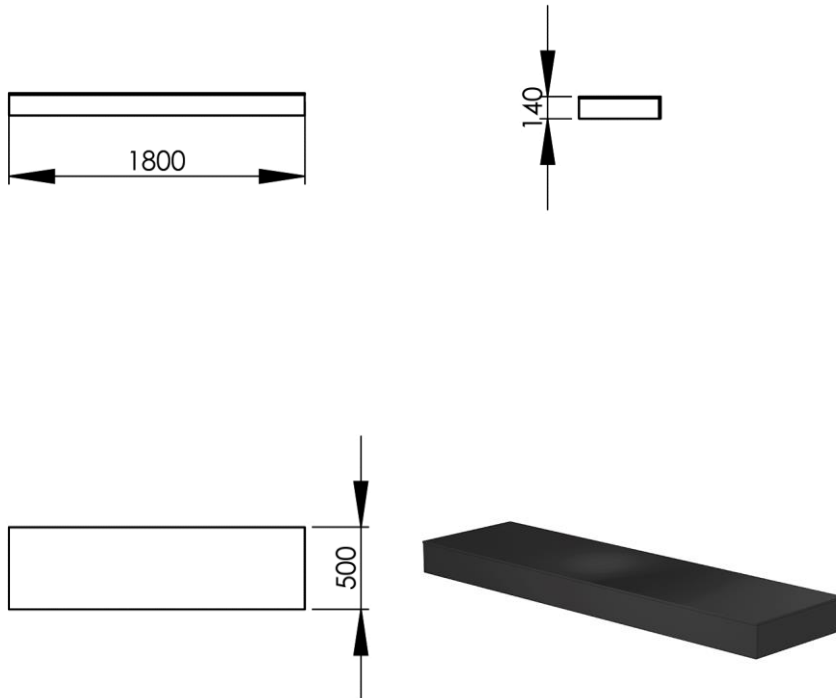

- **GB** Hanging washtable 180 x 50cm - Finish Ingo Black
- **FR** Plan vasque suspendu 180 x 50cm - Finition Noir Ingo
- **DE** Hängewaschtisch 180 x 50cm - Endfertigung Schwarz Ingo
- **ES** Plan suspendido 180 x 50cm - Acabados Negro Ingo
- **RU** Столешница для раковины подвесная 180 x 50см - Конечная обработка Блэк Инго
- **NL** Hangend wastafelmeubel 180 x 50cm - Uitvoering Zwart Indigo

Features

Installation Type: Hanging
Drilling plan: To be defined at the order
Customizable Tray Color: Kos White / Ingo Black / Arizona Beige / London Gray / Commodore Green / Jaipur Red / Antrim Gray / Brome Gray (other finish on request)
Possibility of installation of basin: Yes
Possibility of installation of faucets: Yes
Possibility of installing accessories: Yes
Surface type: Nanotechnology composite
Touch type: Silky
Color type: Deep and intense
Reflectivity: Low, extremely matte surface
Waterproof: Yes
Antistatic: Yes
Anti-fingerprint: Yes
Light resistance: Yes
Mold resistance: Yes
Impact resistance: Yes
Scratch and abrasion resistance: Yes
Resistance to dry heat: Yes
Resistance to solvents and household products: Yes
Enhanced antibacterial properties: Yes
Visible screws: No
Comes assembled: Yes
Possibility of wall mounting: Yes
Wall reinforcement to be provided for installation: Yes
Complements: Screws and dowels included

Materials

Compact Surface
Body made of aluminium - recyclable and non-oxidizing

Dimensions (Width x Depth x Height)

Dimensions (Largeur x Profondeur x Hauteur)

Abmessungen (Breite x Tiefe x Höhe)

Dimensiones (Anchura x Profundidad x Altura)

Размеры (Ширина x Глубина x Высота)

Afmetingen (Breedte x Diepte x Hoogte)

1800 x 500 x 140 mm

70.87 x 19.69 x 5.51 inches