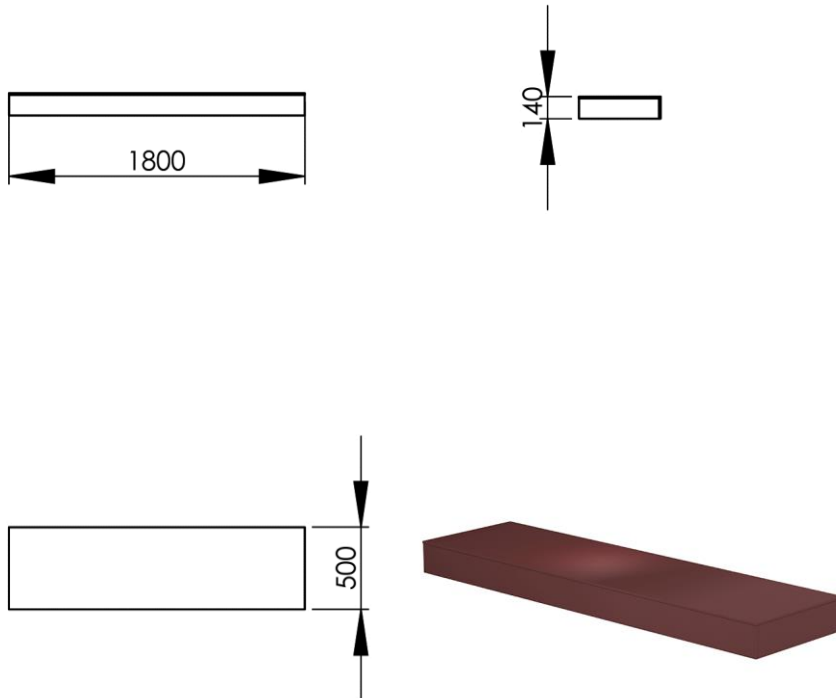

- **GB** Hanging washtable 180 x 50cm - Finish Jaipur Red
- **FR** Plan vasque suspendu 180 x 50cm - Finition Rouge Jaipur
- **DE** Hängewaschtisch 180 x 50cm - Endfertigung Rot Jaipur
- **ES** Plan suspendido 180 x 50cm - Acabados Rojo Jaipur
- **RU** Столешница для раковины подвесная 180 x 50см - Конечная обработка Красный Джайпур
- **NL** Hangend wastafelmeubel 180 x 50cm - Uitvoering Rood Jaipur

Features

Installation Type: Hanging
Drilling plan: To be defined at the order
Customizable Tray Color: Kos White / Ingo Black / Arizona Beige / London Gray / Commodore Green / Jaipur Red / Antrim Gray / Brome Gray (other finish on request)
Possibility of installation of basin: Yes
Possibility of installation of faucets: Yes
Possibility of installing accessories: Yes
Surface type: Nanotechnology composite
Touch type: Silky
Color type: Deep and intense
Reflectivity: Low, extremely matte surface
Waterproof: Yes
Antistatic: Yes
Anti-fingerprint: Yes
Light resistance: Yes
Mold resistance: Yes
Impact resistance: Yes
Scratch and abrasion resistance: Yes
Resistance to dry heat: Yes
Resistance to solvents and household products: Yes
Enhanced antibacterial properties: Yes
Visible screws: No
Comes assembled: Yes
Possibility of wall mounting: Yes
Wall reinforcement to be provided for installation: Yes
Complements: Screws and dowels included

Materials

Compact Surface
Body made of aluminium - recyclable and non-oxidizing

Dimensions (Width x Depth x Height)

Dimensions (Largeur x Profondeur x Hauteur)

Abmessungen (Breite x Tiefe x Höhe)

Dimensiones (Anchura x Profundidad x Altura)

Размеры (Ширина x Глубина x Высота)

Afmetingen (Breedte x Diepte x Hoogte)

1800 x 500 x 140 mm

70.87 x 19.69 x 5.51 inches