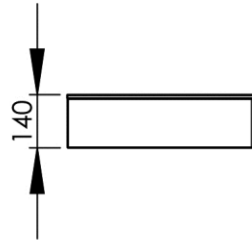

- GB** Hanging washtable 90 x 50cm - Finish Commodore Green
- FR** Plan vasque suspendu 90 x 50cm - Finition Vert Commodore
- DE** Hängewaschtisch 90 x 50cm - Endfertigung Grün Commodore
- ES** Plan suspendido 90 x 50cm - Acabados Verde Commodore
- RU** Столешница для раковины подвесная 90 x 50cm - Конечная обработка Зеленый Коммодор
- NL** Hangend wastafelmeubel 90 x 50cm - Uitvoering Groen Commodore

- Dimensions (Width x Depth x Height)
- Dimensions (Largeur x Profondeur x Hauteur)**
- Abmessungen (Breite x Tiefe x Höhe)
- Dimensiones (Anchura x Profundidad x Altura)**
- Размеры (Ширина x Глубина x Высота)
- Afmetingen (Breedte x Diepte x Hoogte)**