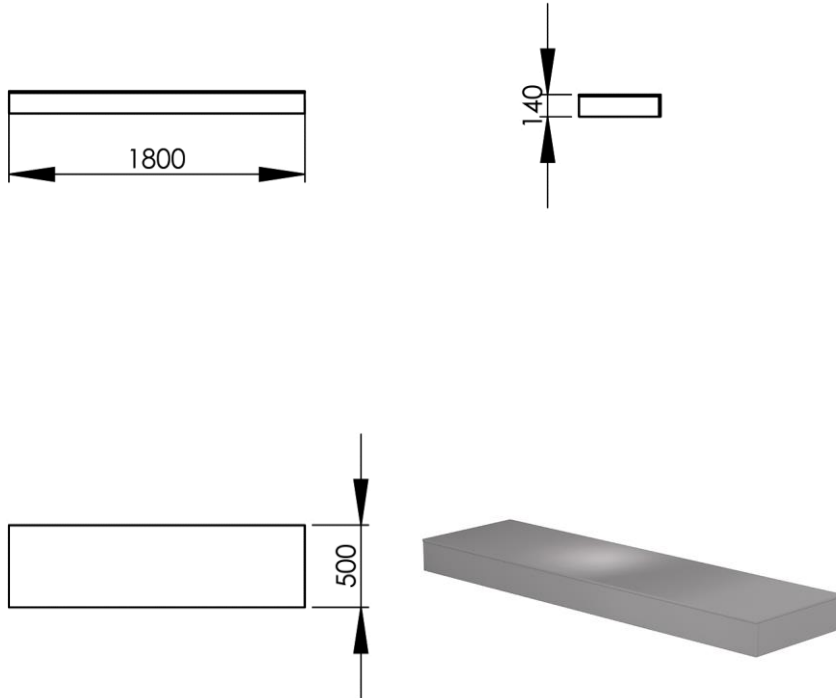

- **GB** Hanging washtable 180 x 50cm - Finish Antrim Grey
- **FR** Plan vasque suspendu 180 x 50cm - Finition Gris Antrim
- **DE** Hängewaschtisch 180 x 50cm - Endfertigung Grau Antrim
- **ES** Plan suspendido 180 x 50cm - Acabados Gris Antrim
- **RU** Столешница для раковины подвесная 180 x 50см - Конечная обработка Серый Антрим
- **NL** Hangend wastafelmeubel 180 x 50cm - Uitvoering Grijs Antrim

Features

Installation Type: Hanging
Drilling plan: To be defined at the order
Customizable Tray Color: Kos White / Ingo Black / Arizona Beige / London Gray / Commodore Green / Jaipur Red / Antrim Gray / Brome Gray (other finish on request)
Possibility of installation of basin: Yes
Possibility of installation of faucets: Yes
Possibility of installing accessories: Yes
Surface type: Nanotechnology composite
Touch type: Silky
Color type: Deep and intense
Reflectivity: Low, extremely matte surface
Waterproof: Yes
Antistatic: Yes
Anti-fingerprint: Yes
Light resistance: Yes
Mold resistance: Yes
Impact resistance: Yes
Scratch and abrasion resistance: Yes
Resistance to dry heat: Yes
Resistance to solvents and household products: Yes
Enhanced antibacterial properties: Yes
Visible screws: No
Comes assembled: Yes
Possibility of wall mounting: Yes
Wall reinforcement to be provided for installation: Yes
Complements: Screws and dowels included

Materials

Compact Surface
Body made of aluminium - recyclable and non-oxidizing

Dimensions (Width x Depth x Height)

Dimensions (Largeur x Profondeur x Hauteur)

Abmessungen (Breite x Tiefe x Höhe)

Dimensiones (Anchura x Profundidad x Altura)

Размеры (Ширина x Глубина x Высота)

Afmetingen (Breedte x Diepte x Hoogte)

1800 x 500 x 140 mm

70.87 x 19.69 x 5.51 inches