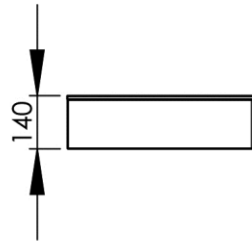

- GB** Hanging washtable 90 x 50cm - Finish London Grey
- FR** Plan vasque suspendu 90 x 50cm - Finition Gris Londres
- DE** Hängewaschtisch 90 x 50cm - Endfertigung Grau London
- ES** Plan suspendido 90 x 50cm - Acabados Gris Londres
- RU** Столешница для раковины подвесная 90 x 50cm - Конечная обработка Лондон Грей
- NL** Hangend wastafelmeubel 90 x 50cm - Uitvoering Grijs Londen

900 x 500 x 140 mm

35.43 x 19.69 x 5.51 inches

Dimensions (Width x Depth x Height)

Dimensions (Largeur x Profondeur x Hauteur)

Abmessungen (Breite x Tiefe x Höhe)

Dimensiones (Anchura x Profundidad x Altura)