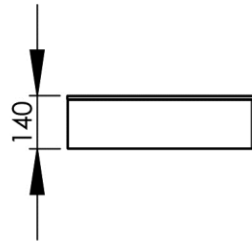

- GB** Hanging washtable 90 x 50cm - Finish Ingo Black
- FR** Plan vasque suspendu 90 x 50cm - Finition Noir Ingo
- DE** Hängewaschtisch 90 x 50cm - Endfertigung Schwarz Ingo
- ES** Plan suspendido 90 x 50cm - Acabados Negro Ingo
- RU** Столешница для раковины подвесная 90 x 50cm - Конечная обработка Блэк Инго
- NL** Hangend wastafelmeubel 90 x 50cm - Uitvoering Zwart Indigo

Dimensions (Width x Depth x Height)

Dimensions (Largeur x Profondeur x Hauteur)

Abmessungen (Breite x Tiefe x Höhe)

Dimensiones (Anchura x Profundidad x Altura)

Размеры (Ширина x Глубина x Высота)

Afmetingen (Breedte x Diepte x Hoogte)