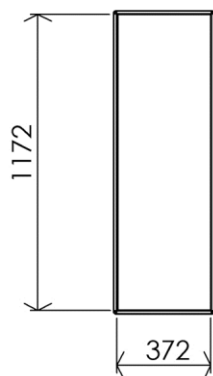

- GB** High mirror cabinet with 1 door 120 x 40cm - Finish Matt black
- FR** Meuble colonne 1 porte 120 x 40cm - Finition Noir mat
- DE** Spiegelschrank hoch1-türig 120 x 40cm - Endfertigung Mattschwarz
- ES** Mueble alto una puerta 120 x 40cm - Acabados Negro mate
- RU** Консоль однодверная 120 x 40cm - Конечная обработка Матовый черный
- NL** Kolomkast met 1 deur 120 x 40cm - Uitvoering Zwart mat

400 x 180 x 1184 mm

15.75 x 7.09 x 46.61 inches

Dimensions (Width x Depth x Height)

Dimensions (Largeur x Profondeur x Hauteur)

Abmessungen (Breite x Tiefe x Höhe)

Dimensiones (Anchura x Profundidad x Altura)

Размеры (Ширина x Глубина x Высота)

Afmetingen (Breedte x Diepte x Hoogte)

#### GB Features

- 1 swivelling door
- Opening by hinges optional left or right
- 3 inner shelves in 295mm distance