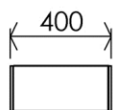

- GB** High mirror cabinet with 1 door 120 x 40cm - Finish Matt black
- FR** Meuble colonne 1 porte 120 x 40cm - Finition Noir mat
- DE** Spiegelschrank hoch1-türig 120 x 40cm - Endfertigung Mattschwarz
- ES** Mueble alto una puerta 120 x 40cm - Acabados Negro mate
- RU** Консоль однодверная 120 x 40cm - Конечная обработка Матовый черный
- NL** Kolomkast met 1 deur 120 x 40cm - Uitvoering Zwart mat

400 x 180 x 1184 mm

15.75 x 7.09 x 46.61 inches

Dimensions (Width x Depth x Height)

Dimensions (Largeur x Profondeur x Hauteur)

Abmessungen (Breite x Tiefe x Höhe)

Dimensiones (Anchura x Profundidad x Altura)

Размеры (Ширина x Глубина x Высота)

Afmetingen (Breedte x Diepte x Hoogte)