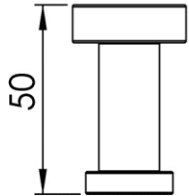

Dimensions (Width x Depth x Height)

Dimensions (Largeur x Profondeur x Hauteur)

Abmessungen (Breite x Tiefe x Höhe)

Dimensiones (Anchura x Profundidad x Altura)

Размеры (Ширина x Глубина x Высота)

Afmetingen (Breedte x Diepte x Hoogte)

30 x 50 x 30 mm

1.18 x 1.97 x 1.18 inches

0.0459kg

GB Features

- 1 fixing point
- No visible screw
- Screws an wallplugs included

FR Caractéristiques

- 1 point de fixation
- Pas de vis apparente
- Visserie et chevilles fournies