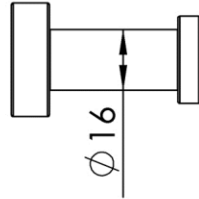

Dimensions (Width x Depth x Height)

Dimensions (Largeur x Profondeur x Hauteur)

Abmessungen (Breite x Tiefe x Höhe)

Dimensiones (Anchura x Profundidad x Altura)

Размеры (Ширина x Глубина x Высота)

Afmetingen (Breedte x Diepte x Hoogte)

30 x 50 x 30 mm

1.18 x 1.97 x 1.18 inches

0.0459kg

GB Features

- 1 fixing point
- No visible screw
- Screws an wallplugs included

FR Caractéristiques

- 1 point de fixation
- Pas de vis apparente
- Visserie et chevilles fournies