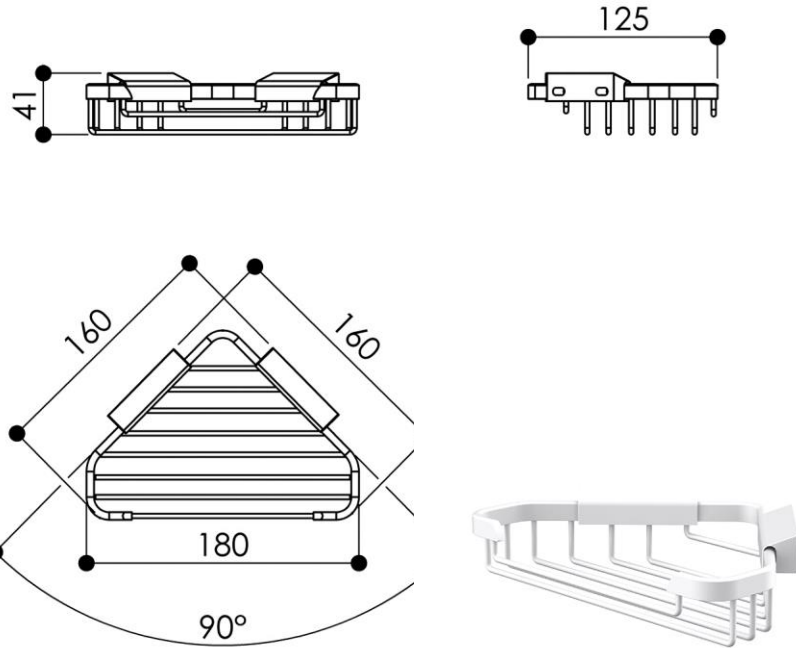

- GB** Triangular soap holder with covered screws - Finish Matt white
- FR** Porte-savon grillagé d'angle avec cache vis - Finition Blanc mat
- DE** Eckseifenkorb mit abgedeckten Schrauben - Endfertigung Mattweiss
- ES** Jabonera de rejilla esquina con tapa tornillos - Acabados Blanco mate
- RU** Мыльница-решетка угловая со скрытым креплением - Конечная обработка Белый матовый
- NL** Douche zeeprekje met verborgen schroeven - Uitvoering Wit mat

Dimensions (Width x Depth x Height)

Dimensions (Largeur x Profondeur x Hauteur)

Abmessungen (Breite x Tiefe x Höhe)

Dimensiones (Anchura x Profundidad x Altura)

Размеры (Ширина x Глубина x Высота)

Afmetingen (Breedte x Diepte x Hoogte)

160 x 160 x 41 mm

6.3 x 6.3 x 1.61 inches

0.2354kg

GB Features

4 fixing points
Mounted in the edge for optimal resistance to being torn off
No visible screw
Screws and wallplugs included

FR Caractéristiques

ES Características

4 puntos de anclaje
Instalado para esquina ofreciendo alta resistencia al arrancamiento
Tornillos tapados
Tornillos y tacos incluidos

RU Характеристики

4 точки фиксации
Прочное угловое крепление
Скрытое крепление
Крепежные детали прилагаются