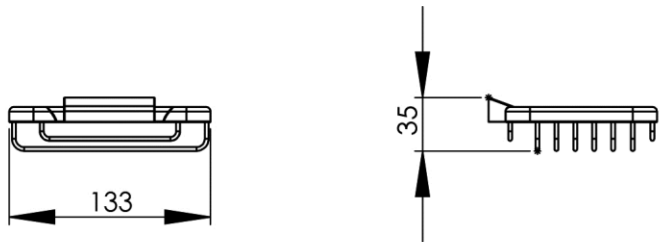

- GB** Soap holder rectangular - Finish Matt white
- FR** Porte-savon grillagé mural - Finition Blanc mat
- DE** Seifenkorb rechteckig - Endfertigung Mattweiss
- ES** Jabonera de rejilla para fijar - Acabados Blanco mate
- RU** Мыльница-решётка фронтальная - Конечная обработка Белый матовый
- NL** Douchezeephouder - Uitvoering Wit mat

Dimensions (Width x Depth x Height)

Dimensions (Largeur x Profondeur x Hauteur)

Abmessungen (Breite x Tiefe x Höhe)

Dimensiones (Anchura x Profundidad x Altura)

Размеры (Ширина x Глубина x Высота)

Afmetingen (Breedte x Diepte x Hoogte)

133 x 111 x 33 mm

5.24 x 4.37 x 1.3 inches

0.44kg

GB Features

- 2 fixing points
- Monobloc accessory
- Direct fixing on the wall (no interface between the wall and the accessory)
- No visible screw
- Screws and wallplugs included

FR Caractéristiques

- 2 points de fixation
- Accessoire monobloc
- Fixation directe de l'accessoire dans le mur (pas d'interface entre le mur et l'accessoire)
- Pas de vis apparentes
- Visserie et chevilles fournies