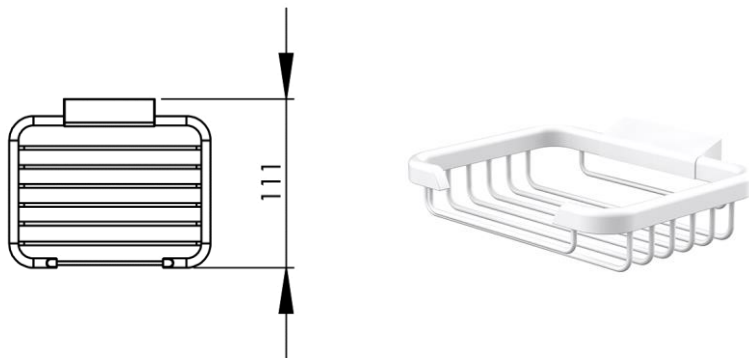

- GB** Soap holder rectangular - Finish Matt white
- FR** Porte-savon grillagé mural - Finition Blanc mat
- DE** Seifenkorb rechteckig - Endfertigung Mattweiss
- ES** Jabonera de rejilla para fijar - Acabados Blanco mate
- RU** Мыльница-решётка фронтальная - Конечная обработка Белый матовый
- NL** Douchezeephouder - Uitvoering Wit mat

133 x 111 x 33 mm

5.24 x 4.37 x 1.3 inches

0.44kg

GB Features

- 2 fixing points
- Monobloc accessory
- Direct fixing on the wall (no interface between the wall and the accessory)
- No visible screw
- Screws and wallplugs included

FR Caractéristiques

- 2 points de fixation
- Accessoire monobloc
- Fixation directe de l'accessoire dans le mur (pas d'interface entre le mur et l'accessoire)
- Pas de vis apparentes
- Visserie et chevilles fournies

DE Beschreibung

- 2 Befestigungspunkte
- Accessoire in einem Stück
- Direkte Befestigung des Accessoires auf der Wand (kein Teil zwischen Wand und Zubehör)
- Verdeckte Schrauben
- Rostfreie Schrauben und Dübel mitgeliefert