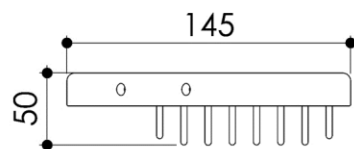

Dimensions (Width x Depth x Height)

Dimensions (Largeur x Profondeur x Hauteur)

Abmessungen (Breite x Tiefe x Höhe)

Dimensiones (Anchura x Profundidad x Altura)

Размеры (Ширина x Глубина x Высота)

Afmetingen (Breedte x Diepte x Hoogte)

175 x 175 x 50 mm

6.89 x 6.89 x 1.97 inches

0.45kg

GB Features

4 fixing points
Mounted in the corner for optimal resistance to being torn off
Screws and wallplugs included

FR Caractéristiques

4 points de fixation
Mise en œuvre en angle offrant une grande résistance à l'arrachement
Visserie et chevilles fournies

DE Beschreibung

4 Befestigungspunkte
Besonders solide Eckhalterung
Rostfreie Schrauben und Dübel mitgeliefert

ES Características

4 puntos de anclaje
Instalado para esquina ofreciendo alta resistencia al arrancamiento
Tornillos y tacos incluidos