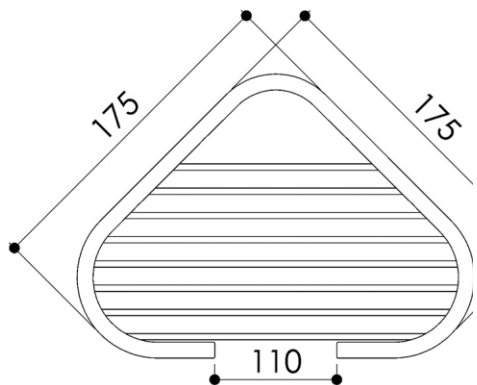

Dimensions (Width x Depth x Height)

Dimensions (Largeur x Profondeur x Hauteur)

Abmessungen (Breite x Tiefe x Höhe)

Dimensiones (Anchura x Profundidad x Altura)

Размеры (Ширина x Глубина x Высота)

Afmetingen (Breedte x Diepte x Hoogte)

175 x 175 x 50 mm

6.89 x 6.89 x 1.97 inches

0.45kg

GB Features

4 fixing points
Mounted in the corner for optimal resistance to being torn off
Screws and wallplugs included

FR Caractéristiques

4 points de fixation
Mise en œuvre en angle offrant une grande résistance à l'arrachement
Visserie et chevilles fournies