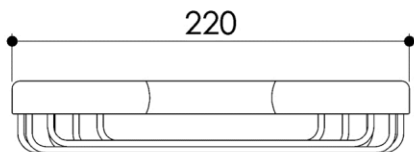

- GB** Triangular basket sponge holder - Finish Matt white
- FR** Porte-éponge grillagé d'angle - Finition Blanc mat
- DE** Eckablagekorb - Endfertigung Mattweiss
- ES** Jabonera de rejilla profunda - Acabados Blanco mate
- RU** Полка для мочалки решетчатая угловая - Конечная обработка Белый матовый
- NL** Hoeksponshouder - Uitvoering Wit mat

Dimensions (Width x Depth x Height)

Dimensions (Largeur x Profondeur x Hauteur)

Abmessungen (Breite x Tiefe x Höhe)

Dimensiones (Anchura x Profundidad x Altura)

Размеры (Ширина x Глубина x Высота)

Afmetingen (Breedte x Diepte x Hoogte)

175 x 175 x 50 mm

6.89 x 6.89 x 1.97 inches

0.45kg

GB Features

4 fixing points
Mounted in the corner for optimal resistance to being torn off
Screws and wallplugs included

FR Caractéristiques

4 points de fixation
Mise en œuvre en angle offrant une grande résistance à l'arrachement
Visserie et chevilles fournies

DE Beschreibung

4 Befestigungspunkte
Besonders solide Eckhalterung
Rostfreie Schrauben und Dübel mitgeliefert

ES Características

4 puntos de anclaje
Instalado para esquina ofreciendo alta resistencia al arrancamiento
Tornillos y tacos incluidos