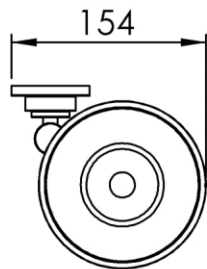

- GB** Soap dish wall mounted - Finish Chrome
- FR** Porte-savon à jatte - Finition Chrome
- DE** Seifenschale mit Wandhalter - Endfertigung Chrom
- ES** Jabonera - Acabados Cromo
- RU** Мыльница - Конечная обработка Хром
- NL** Zeephouder met schaalte - Uitvoering Chroom

Dimensions (Width x Depth x Height)

Dimensions (Largeur x Profondeur x Hauteur)

Abmessungen (Breite x Tiefe x Höhe)

Dimensiones (Anchura x Profundidad x Altura)

Размеры (Ширина x Глубина x Высота)

Afmetingen (Breedte x Diepte x Hoogte)

154 x 145 x 81 mm

6.06 x 5.71 x 3.19 inches

0.82kg

GB Features

Monobloc accessory
3 fixing points per support plate, oblong holes
Direct fixing on the wall (no interface between the wall and the accessory)
No visible screw
Screws and wallplugs included