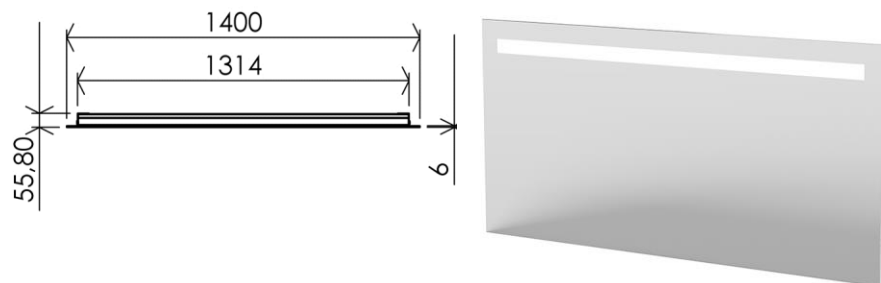

- GB** Mirror with integrated horizontal LED light band and defogger 140 x 70cm - Finish White
- FR** Miroir LED rétro éclairé 1 bande dépolie horizontale et antibuée 140 x 70cm - Finition Blanc
- DE** LED Leuchtspiegel mit 1 horizontalen Lichtbande und Beschlagschutz 140 x 70cm - Endfertigung Weiss
- ES** Espejo LED retroiluminado con 1 barra esmerilada horizontal y sistema anti niebla 140 x 70cm - Acabados Blanco
- RU** Зеркало со светодиодной подсветкой, незапотевающая поверхность, горизонтальная матовая полоса 140 x 70cm - Конечная обработка Белый
- NL** LED spiegel 1 horizontale gepolijste strip anti-damp systeem 140 x 70cm - Uitvoering Wit

1400 x 56 x 700 mm

55.12 x 2.2 x 27.56 inches

22.696kg

GB Features

Lighting: LED
 Lifetime: > 30 000h
 Light colour : Warm white (2800°K)
 LED light output power : 2280 lumens/m
 LED rated power : 27W
 Energy Class : A
 LED lamps included
 Defogger system : included (2 x 40W)
 Voltage : 100-240V
 Frequency : 50-60Hz
 Standards : CE / ROHS compliance
 Double insulation
 IP44 Class II Volume 2
 Direct electrical connection via the wall
 Interrupter : No on/off button (optionally : can be connected via an external switch-button, not included)
 Stainless screws and wallplugs included

Materials

Body : Aluminium
 Mirror : Silver floated glass, mat

Matériaux

Caisson: Aluminium
 Miroir: Verre argenté et dépoli

DE Beschreibung

Lichtquelle: LED
 Leistungsdauer: > 30 000 Std.
 Lichtfarbe: Warmweiss (2800°K)
 Leuchtkraft LED Lampen: 2280 lumens/m
 LED Stärke: 27W
 Energieklasse: A
 LED Lampen enthalten
 Anti-Beschlagsystem : enthalten (2 x 40W)
 Spannung: 100-240V
 Frequenz: 50-60Hz
 Normen: CE/ROHS
 Doppelt isoliert
 IP44 Schutzklasse II Volumen 2
 Elektrischer Anschluss: direkt über Wandbuchse
 Ohne Ein/Aus-Schalter (Möglichkeit über externen Anschluss, Schalter nicht enthalten)
 Montage: Rostfreie Schrauben und Dübel enthalten