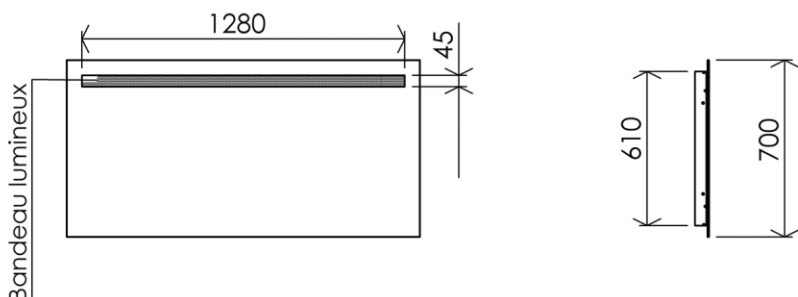

- GB** Mirror with integrated horizontal LED light band and defogger 140 x 70cm - Finish White
- FR** Miroir LED rétro éclairé 1 bande dépolie horizontale et antibuée 140 x 70cm - Finition Blanc
- DE** LED Leuchtspiegel mit 1 horizontalen Lichtbande und Beschlagschutz 140 x 70cm - Endfertigung Weiss
- ES** Espejo LED retroiluminado con 1 barra esmerilada horizontal y sistema anti niebla 140 x 70cm - Acabados Blanco
- RU** Зеркало со светодиодной подсветкой, незапотевающая поверхность, горизонтальная матовая полоса 140 x 70cm - Конечная обработка Белый
- NL** LED spiegel 1 horizontale gepolijste strip anti-damp systeem 140 x 70cm - Uitvoering Wit

Dimensions (Width x Depth x Height)

Dimensions (Largeur x Profondeur x Hauteur)

Abmessungen (Breite x Tiefe x Höhe)

Dimensiones (Anchura x Profundidad x Altura)

Размеры (Ширина x Глубина x Высота)

Afmetingen (Breedte x Diepte x Hoogte)

1400 x 56 x 700 mm

55.12 x 2.2 x 27.56 inches

22.696kg

GB Features

Lighting: LED
 Lifetime: > 30 000h
 Light colour : Warm white (2800°K)
 LED light output power : 2280 lumens/m
 LED rated power : 27W
 Energy Class : A
 LED lamps included
 Defogger system : included (2 x 40W)
 Voltage : 100-240V
 Frequency : 50-60Hz
 Standards : CE / ROHS compliance
 Double insulation
 IP44 Class II Volume 2
 Direct electrical connection via the wall
 Interrupter : No on/off button (optionally : can be connected via an external switch-button, not included)
 Stainless screws and wallplugs included