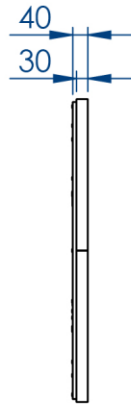

NL Rond verlichte spiegel LED met frame en anti-damp systeem Ø80cm - Uitvoering Zwart mat

Dimensions (Width x Depth x Height)

Dimensions (Largeur x Profondeur x Hauteur)

Abmessungen (Breite x Tiefe x Höhe)

Dimensiones (Anchura x Profundidad x Altura)

Размеры (Ширина x Глубина x Высота)

Afmetingen (Breedte x Diepte x Hoogte)

800 x 53 x 800 mm

31.5 x 2.09 x 31.5 inches

12.2473kg

GB Features

Lighting: LED
 Lifetime: > 30 000h
 Light colour : Warm white (2800°K)
 LED light output power : 1670 lumens/m
 LED rated power : 45W
 Energy Class : F
 LED lamps included
 Defogger system : Included (40W)
 Voltage : 100-240V
 Frequency : 50-60Hz
 Standards : CE / ROHS compliance
 Double insulation
 IP44 Class II Volume 2
 Direct electrical connection via the wall
 Interrupter : No on/off button (optionally : can be connected via an external switch-button, not included)
 Stainless screws and wallplugs included

Materials

Body : Aluminium und HPL panels
 Mirror : Silver floated glass, mat

Matériaux

Caisson: Aluminium et panneaux HPL
 Miroir: Verre argenté et dépoli

DE Beschreibung

Lichtquelle: LED
 Leistungsdauer: > 30 000 Std.
 Lichtfarbe: Warmweiss (2800°K)
 Leuchtkraft LED Lampen: 1670 lumens/m
 LED Stärke: 45W
 Energieklasse: F
 LED Lampen enthalten
 Anti-Beschlagsystem : enthalten (40W)
 Spannung: 100-240V
 Frequenz: 50-60Hz
 Normen: CE/ROHS
 Doppelt isoliert
 IP44 Schutzklasse II Volumen 2
 Elektrischer Anschluss: direkt über Wandbuchse
 Ohne Ein/Aus-Schalter (Möglichkeit über externen Anschluss, Schalter nicht enthalten)
 Montage: Rostfreie Schrauben und Dübel enthalten