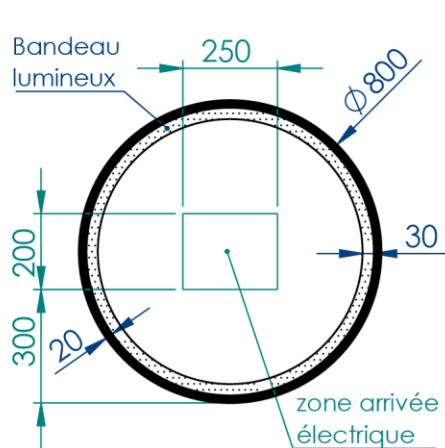

GB Round mirror with frame and LED light band and defogger Ø80cm - Finish Matt black

FR Miroir rond LED rétro éclairé encadré avec bande dépolie et antibuée Ø80cm - Finition Noir mat

DE LED Leuchtspiegel rund gerahmt mit aussen umlaufendem Lichtband und Beschlagschutz Ø80cm - Endfertigung Mattschwarz

NL Rond verlichte spiegel LED met frame en anti-damp systeem Ø80cm - Uitvoering Zwart mat

Dimensions (Width x Depth x Height)

Dimensions (Largeur x Profondeur x Hauteur)

Abmessungen (Breite x Tiefe x Höhe)

Dimensiones (Anchura x Profundidad x Altura)

Размеры (Ширина x Глубина x Высота)

Afmetingen (Breedte x Diepte x Hoogte)

800 x 53 x 800 mm

31.5 x 2.09 x 31.5 inches

12.2473kg

GB Features

Lighting: LED
 Lifetime: > 30 000h
 Light colour : Warm white (2800°K)
 LED light output power : 1670 lumens/m
 LED rated power : 45W
 Energy Class : F
 LED lamps included
 Defogger system : Included (40W)
 Voltage : 100-240V
 Frequency : 50-60Hz
 Standards : CE / ROHS compliance
 Double insulation
 IP44 Class II Volume 2
 Direct electrical connection via the wall
 Interrupter : No on/off button (optionally : can be connected via an external switch-button, not included)
 Stainless screws and wallplugs included

Materials

Body : Aluminium und HPL panels
 Mirror : Silver floated glass, mat

Matériaux

Caisson: Aluminium et panneaux HPL
 Miroir: Verre argenté et dépoli

DE Beschreibung

Lichtquelle: LED
 Leistungsdauer: > 30 000 Std.
 Lichtfarbe: Warmweiss (2800°K)
 Leuchtkraft LED Lampen: 1670 lumens/m
 LED Stärke: 45W
 Energieklasse: F
 LED Lampen enthalten
 Anti-Beschlagsystem : enthalten (40W)
 Spannung: 100-240V
 Frequenz: 50-60Hz
 Normen: CE/ROHS
 Doppelt isoliert
 IP44 Schutzklasse II Volumen 2
 Elektrischer Anschluss: direkt über Wandbuchse
 Ohne Ein/Aus-Schalter (Möglichkeit über externen Anschluss, Schalter nicht enthalten)
 Montage: Rostfreie Schrauben und Dübel enthalten