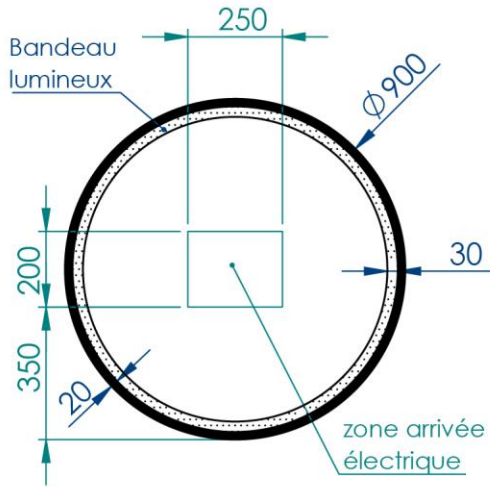

GB Round mirror with frame and LED light band and defogger Ø90cm - Finish Matt black

FR Miroir rond LED rétro éclairé encadré avec bande dépolie et antibuée Ø90cm - Finition Noir mat

DE LED Leuchtspiegel rund gerahmt mit aussen umlaufendem Lichtband und Beschlagschutz Ø90cm - Endfertigung Mattschwarz

NL Rond verlichte spiegel LED met frame en anti-damp systeem Ø90cm - Uitvoering Zwart mat

900 x 53 x 900 mm

35.43 x 2.09 x 35.43 inches

Dimensions (Width x Depth x Height)

Dimensions (Largeur x Profondeur x Hauteur)

Abmessungen (Breite x Tiefe x Höhe)

Dimensiones (Anchura x Profundidad x Altura)

Размеры (Ширина x Глубина x Высота)

Afmetingen (Breedte x Diepte x Hoogte)

GB Features

Lighting: LED
 Lifetime: > 30 000h
 Light colour : Warm white (2800°K)
 LED light output power : 1670 lumens/m
 LED rated power : 50W
 Energy Class : F
 LED lamps included
 Defogger system : Included (40W)
 Voltage : 100-240V
 Frequency : 50-60Hz
 Standards : CE / ROHS compliance
 Double insulation
 IP44 Class II Volume 2
 Direct electrical connection via the wall
 Interrupter : No on/off button (optionally : can be connected via an external switch-button, not included)
 Stainless screws and wallplugs included

Material

Verkleidung : Aluminium
 Rahmen : Aluminium mit
 Epoxidbeschichtung
 Spiegel : Silber beschichtetes Glas

ES Características

Tipo de luz: LED
 Vida útil:> 30 000 horas
 Color de iluminación: blanco cálido (2800 ° K)
 Potencia de salida de luz de 1670 lúmenes / m
 Potencia nominal del LED: 50W
 Clase energética: F
 Lámpara de LED integrado
 Sistema de desempañado: Si(Potencia nominal: 40W)
 Voltaje: 100-240V
 Frecuencia: 50-60 Hz
 Normas: CE / ROHS
 Doble aislamiento
 IP44 clase II Volumen 2
 Conexión eléctrica: conexión directo en la pared
 Conmutador: No (ON / OFF función sólo mediante la conexión a una pared externa interruptor no incluido)
 Fijación: tornillos de acero previstas