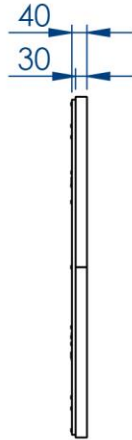

GB Round mirror with frame and LED light band and defogger Ø90cm - Finish Matt black

FR Miroir rond LED rétro éclairé encadré avec bande dépolie et antibuée Ø90cm - Finition Noir mat

DE LED Leuchtspiegel rund gerahmt mit aussen umlaufendem Lichtband und Beschlagschutz Ø90cm - Endfertigung Mattschwarz

NL Rond verlichte spiegel LED met frame en anti-damp systeem Ø90cm - Uitvoering Zwart mat

900 x 53 x 900 mm

35.43 x 2.09 x 35.43 inches

Dimensions (Width x Depth x Height)

Dimensions (Largeur x Profondeur x Hauteur)

Abmessungen (Breite x Tiefe x Höhe)

Dimensiones (Anchura x Profundidad x Altura)

Размеры (Ширина x Глубина x Высота)

Afmetingen (Breedte x Diepte x Hoogte)

GB Features

Lighting: LED
 Lifetime: > 30 000h
 Light colour : Warm white (2800°K)
 LED light output power : 1670 lumens/m
 LED rated power : 50W
 Energy Class : F
 LED lamps included
 Defogger system : Included (40W)
 Voltage : 100-240V
 Frequency : 50-60Hz
 Standards : CE / ROHS compliance
 Double insulation
 IP44 Class II Volume 2
 Direct electrical connection via the wall
 Interrupter : No on/off button (optionally : can be connected via an external switch-button, not included)
 Stainless screws and wallplugs included

Material

Verkleidung : Aluminium
 Rahmen : Aluminium mit
 Epoxidbeschichtung
 Spiegel : Silber beschichtetes Glas

ES Características

Tipo de luz: LED
 Vida útil:> 30 000 horas
 Color de iluminación: blanco cálido (2800 ° K)
 Potencia de salida de luz de 1670 lúmenes / m
 Potencia nominal del LED: 50W
 Clase energética: F
 Lámpara de LED integrado
 Sistema de desempañado: Si(Potencia nominal: 40W)
 Voltaje: 100-240V
 Frecuencia: 50-60 Hz
 Normas: CE / ROHS
 Doble aislamiento
 IP44 clase II Volumen 2
 Conexión eléctrica: conexión directo en la pared
 Conmutador: No (ON / OFF función sólo mediante la conexión a una pared externa interruptor no incluido)
 Fijación: tornillos de acero previstas