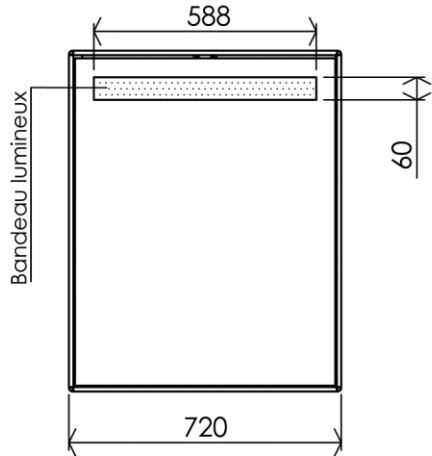

Dimensions (Width x Depth x Height)

Dimensions (Largeur x Profondeur x Hauteur)

Abmessungen (Breite x Tiefe x Höhe)

Dimensiones (Anchura x Profundidad x Altura)

Размеры (Ширина x Глубина x Высота)

Afmetingen (Breedte x Diepte x Hoogte)

720 x 180 x 900 mm

28.35 x 7.09 x 35.43 inches

18.165kg

GB Features

Reclining mirror: 0-5°
 Type of lighting: LED
 Duration of use: > 30,000 hours
 Illumination Color: Warm White (2800°K)
 LED light output: 1670 lumens/m
 Rated power of LEDs: 14W
 Energy class: F
 Built-in LED lamp
 Defogging system: Yes (Rated power: 40W)
 Voltage: 100-240V
 Frequency: 50-60Hz
 Standards: CE / ROHS
 Double insulation
 IP44 Class II Volume 2
 Electrical connection: Direct wall connection
 Switch: No (ON / OFF function only by connecting to a wall switch external not provided)
 Fixing: Wall mounting rail + stainless steel screws and dowels provided

Materials

Body : Aluminium
 Mirror : Silver floated glass, mat

Matériaux

Caisson: Aluminium
 Miroir: Verre argenté et dépoli

(DE) Beschreibung

Einstellbarer Spiegel: 0-5°
 Beleuchtung: LED
 Funktionsdauer: >30 000 Std.
 Lichttyp: Warmweiss (2800°K)
 Leuchtkraft: 1670 lumens/m
 LED: 14W
 Energieklasse: F
 LED Leuchten integriert
 Beschlagschutz: 40W
 Spannung: 100-240V
 Frequenz: 50-60Hz
 Normen: CE / ROHS
 Doppelte Isolierung
 IP44 Schutzklasse II Volumen 2
 Anschluss: direkt über Wandbuchse
 An/Aus Schalter: Nein, möglich über externen Wandschalter (nicht enthalten)
 Montage: über geliefertes Wandprofil incl. Rostfreie Schrauben und Wanddübel